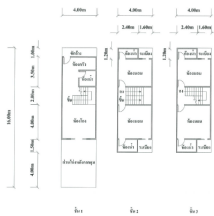

สภาพซอยไม่มีชื่อ (ถนนเข้าสู่ทรัพย์สิน) (จุดถ่ายภาพที่ 2)

เอกสารสิทธิ์เลขที่ 231/14

ตำแหน่งแผนที่ (สแกน QR เพื่อเปิดแผนที่)
7.88046, 98.29879

หมายเหตุ

1. เป็นการขายตามสภาพ ผู้ซื้อหน้าที่จะต้องตรวจสอบรายละเอียดทรัพย์สินที่จะซื้อ ณ สถานที่ตั้งทรัพย์สิน และถือว่าผู้ซื้อได้ทราบถึงสภาพทรัพย์สินนี้โดยละเอียดครบถ้วนแล้วก่อนเสนอซื้อ
2. บริษัทขอสงวนสิทธิ์ในการเปลี่ยนแปลงราคาและรายละเอียดอื่น ๆ โดยไม่ต้องแจ้งให้ทราบล่วงหน้า