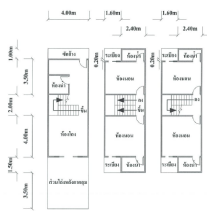

สภาพซอยไม่มีชื่อ (ถนนเข้าสู่ทรัพย์สิน) (จุดถ่ายภาพที่ 2)

สถาปัตย์ 1/1 21/11

ตำแหน่งแผนที่ (สแกน QR เพื่อเปิดแผนที่)
7.8805, 98.29889

หมายเหตุ

1. เป็นการขายตามสภาพ ผู้ซื้อมีหน้าที่ตรวจสอบรายละเอียดทรัพย์สินที่จะซื้อ ณ สถานที่ตั้งทรัพย์สิน และถือว่าผู้ซื้อได้ทราบถึงสภาพทรัพย์สินนั้นโดยละเอียดครบถ้วนแล้วก่อนเสนอซื้อ
2. บริษัทขอสงวนสิทธิ์ในการเปลี่ยนแปลงราคาและรายละเอียดอื่น ๆ โดยไม่ต้องแจ้งให้ทราบล่วงหน้า