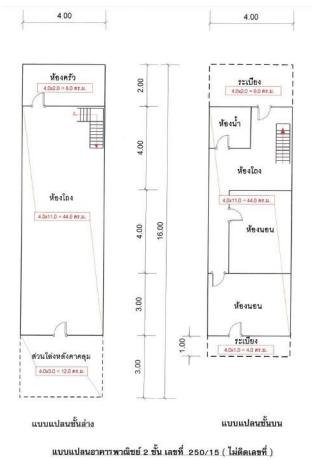

กลุ่มทรัพย์สิน
ทรัพย์สินรอขาย

รหัสทรัพย์สิน	ระดับ
67IAM-C-0284	-
ราคาขาย	ประเภททรัพย์สิน
3,000,000	อาคารพาณิชย์
ขนาดที่ดิน	พื้นที่ใช้สอย
16.20 ตร.ว.	120.00 ตร.ม.

ชื่อโครงการ

-

ที่ตั้งทรัพย์สิน

**250/15 ถนนโสมพะมิตร กาฬสินธุ์ เมืองกาฬสินธุ์
กาฬสินธุ์**

เลขที่เอกสารสิทธิ์

74440

ตำแหน่งแผนที่ (สแกน QR เพื่อเปิดแผนที่)
16.43818, 103.50379

หมายเหตุ

1. เป็นการขายตามสภาพ ผู้ซื้อมีหน้าที่ตรวจสอบรายละเอียดทรัพย์สินที่จะซื้อ ณ สถานที่ตั้งทรัพย์สิน และถือว่าผู้ซื้อได้ทราบถึงสภาพทรัพย์สินนี้โดยละเอียดครบถ้วนแล้วก่อนเสนอซื้อ
2. บริษัทขอสงวนสิทธิ์ในการเปลี่ยนแปลงราคาและรายละเอียดอื่น ๆ โดยไม่ต้องแจ้งให้ทราบล่วงหน้า