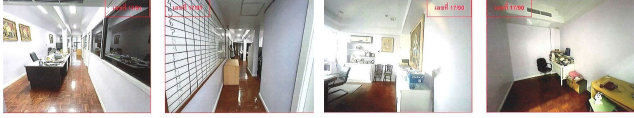

สภาพภายในอาคารชั้น: ชั้น 1

สภาพภายในอาคารชั้น: ชั้น 1