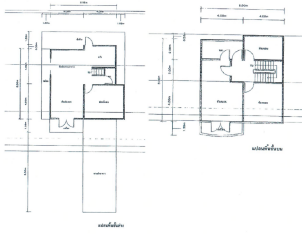

หมายเหตุ

1. เป็นการขายตามสภาพ ผู้ซื้อมีหน้าที่ตรวจสอบรายละเอียดทรัพย์สินที่จะซื้อ ณ สถานที่ตั้งทรัพย์สิน และถือว่าผู้ซื้อได้ทราบถึงสภาพทรัพย์สินนั้นโดยละเอียดครบถ้วนแล้วก่อนเสนอซื้อ
2. บริษัทขอสงวนสิทธิ์ในการเปลี่ยนแปลงราคาและรายละเอียดอื่น ๆ โดยไม่ต้องแจ้งให้ทราบล่วงหน้า