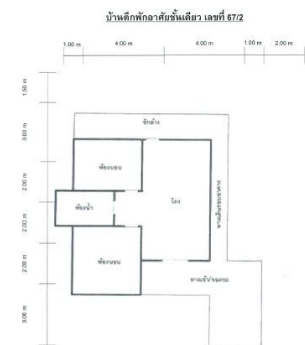

กลุ่มทรัพย์สิน
ทรัพย์สินรอขาย

รหัสทรัพย์สิน	ระดับ
67IAM-A-0283	-
ราคาขาย	ประเภททรัพย์สิน
1,360,000	บ้านเดี่ยว
ขนาดที่ดิน	พื้นที่ใช้สอย
54.00 ตร.ว.	109.50 ตร.ม.

ชื่อโครงการ

-

ที่ตั้งทรัพย์สิน

เลขที่ 67/2 หมู่ที่ 4 ซอยบ้านหนองศิลาธรรม 1
ถนนบางคล้า-แปลงยาว วังเย็น แแปลงยาว ฉะเชิงเทรา
24190

เลขที่เอกสารสิทธิ์

15811

หมายเหตุ

1. เป็นการขายตามสภาพ ผู้ซื้อมีหน้าที่ตรวจสอบรายละเอียดทรัพย์สินที่จะซื้อ ณ สถานที่ตั้งทรัพย์สิน และถือว่าผู้ซื้อได้ทราบถึงสภาพทรัพย์สินนี้โดยละเอียดครบถ้วนแล้วก่อนเสนอซื้อ
2. บริษัทขอสงวนสิทธิ์ในการเปลี่ยนแปลงราคาและรายละเอียดอื่น ๆ โดยไม่ต้องแจ้งให้ทราบล่วงหน้า

ตำแหน่งแผนที่ (สแกน QR เพื่อเปิดแผนที่)
13.59015, 101.2733