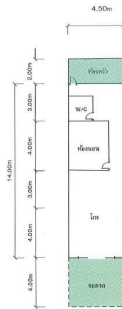

หมายเหตุ

1. เป็นการขายตามสภาพ ผู้ซื้อมีหน้าที่ตรวจสอบรายละเอียดทรัพย์สินที่จะซื้อ ณ สถานที่ตั้งทรัพย์สิน และถือว่าผู้ซื้อได้ทราบถึงสภาพทรัพย์สินนั้นโดยละเอียดครบถ้วนแล้วก่อนเสนอซื้อ
2. บริษัทของสงวนสิทธิ์ในการเปลี่ยนแปลงราคาและรายละเอียดอื่น ๆ โดยไม่ต้องแจ้งให้ทราบล่วงหน้า

กลุ่มทรัพย์สิน
ทรัพย์สินรอขาย

รหัสทรัพย์สิน ระดับ
66IAM-B-0255 -

ราคาขาย ประเภททรัพย์สิน
700,000 **ทาวน์เฮ้าส์**

ขนาดที่ดิน พื้นที่ใช้สอย
22.50 ตร.ว. **90.00 ตร.ม.**

ชื่อโครงการ
-

ที่ตั้งทรัพย์สิน
91/14 ติดถนนสายบ้านป่ากอ - บ้านป่าสน จังหวัด เพชรบูรณ์

เลขที่เอกสารสิทธิ์
35391

ตำแหน่งแผนที่ (สแกน QR เพื่อเปิดแผนที่)
6.74314, 100.86984