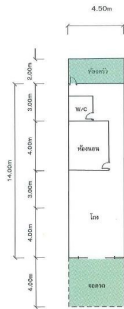

ตำแหน่งแผนที่ (สแกน QR เพื่อเปิดแผนที่)
6.74314, 100.86984