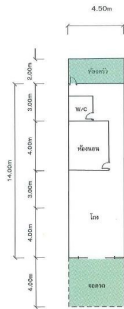

หมายเหตุ

1. เป็นการขายตามสภาพ ผู้ซื้อมีหน้าที่ตรวจสอบรายละเอียดทรัพย์สินที่จะซื้อ ณ สถานที่ตั้งทรัพย์สิน และถือว่าผู้ซื้อได้ทราบถึงสภาพทรัพย์สินนั้นโดยละเอียดครบถ้วนแล้วก่อนเสนอซื้อ
2. บริษัทของสงวนสิทธิ์ในการเปลี่ยนแปลงราคาและรายละเอียดอื่น ๆ โดยไม่ต้องแจ้งให้ทราบล่วงหน้า

กลุ่มทรัพย์สิน
ทรัพย์สินรอขาย

รหัสทรัพย์สิน ระดับ
66IAM-B-0255 -

ราคาขาย ประเภททรัพย์สิน
700,000 **ทาวน์เฮ้าส์**

ขนาดที่ดิน พื้นที่ใช้สอย
22.50 ตร.ว. **90.00 ตร.ม.**

ชื่อโครงการ
-

ที่ตั้งทรัพย์สิน
91/14 ติดถนนสายบ้านป่ากอ - บ้านป่าสน จังหวัด เพชรบูรณ์

เลขที่เอกสารสิทธิ์
35391

ตำแหน่งแผนที่ (สแกน QR เพื่อเปิดแผนที่)
6.74314, 100.86984