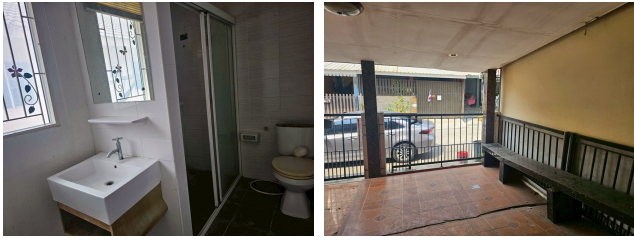

หมายเหตุ

1. เป็นการขายตามสภาพ ผู้ซื้อมีหน้าที่ตรวจสอบรายละเอียดทรัพย์สินที่จะซื้อ ณ สถานที่ตั้งทรัพย์สิน และถือว่าผู้ซื้อได้ทราบถึงสภาพทรัพย์สินนี้โดยละเอียดครบถ้วนแล้วก่อนเสนอซื้อ
2. บริษัทขอสงวนสิทธิ์ในการเปลี่ยนแปลงราคาและรายละเอียดอื่น ๆ โดยไม่ต้องแจ้งให้ทราบล่วงหน้า