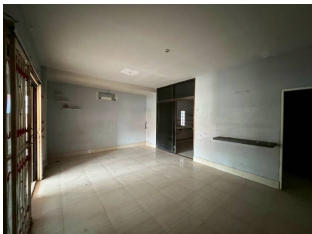

ตำแหน่งแผนที่ (สแกน QR เพื่อเปิดแผนที่)
7.01625, 100.42476