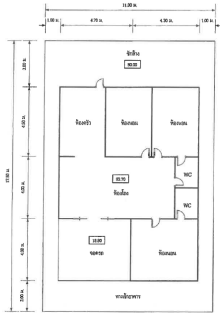

หมายเหตุ

1. เป็นการขายตามสภาพ ผู้ซื้อมีหน้าที่ตรวจสอบรายละเอียดทรัพย์สินที่จะซื้อ ณ สถานที่ตั้งทรัพย์สิน และถือว่าผู้ซื้อได้ทราบถึงสภาพทรัพย์สินนี้โดยละเอียดครบถ้วนแล้วก่อนเสนอซื้อ
2. บริษัทขอสงวนสิทธิ์ในการเปลี่ยนแปลงราคาและรายละเอียดอื่น ๆ โดยไม่ต้องแจ้งให้ทราบล่วงหน้า