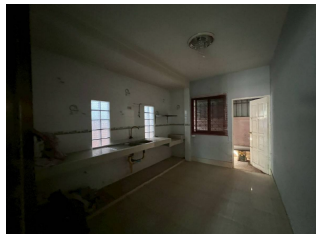

ตำแหน่งแผนที่ (สแกน QR เพื่อเปิดแผนที่)
7.01625, 100.42476