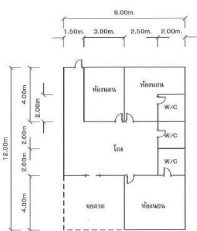

แบบแปลนบ้านเดี่ยวชั้นเดียว เลขที่ 219/109