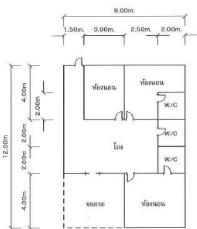

แบบแปลนบ้านเดี่ยวชั้นเดียว เลขที่ 219/109