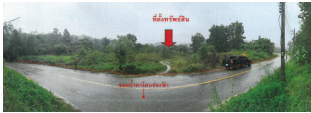

หมายเหตุ

1. เป็นการขายตามสภาพ ผู้ซื้อมีหน้าที่ตรวจสอบรายละเอียดทรัพย์สินที่จะซื้อ ณ สถานที่ตั้งทรัพย์สิน และถือว่าผู้ซื้อได้ทราบถึงสภาพทรัพย์สินโดยละเอียดครบถ้วนแล้วก่อนเสนอซื้อ
2. บริษัทขอสงวนสิทธิ์ในการเปลี่ยนแปลงราคาและรายละเอียดอื่น ๆ โดยไม่ต้องแจ้งให้ทราบล่วงหน้า