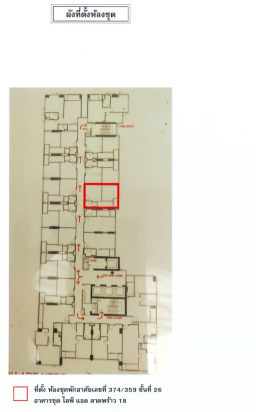

ตำแหน่งแผนที่ (สแกน QR เพื่อเปิดแผนที่)
13.80769, 100.57011

หมายเหตุ

1. เป็นการขายตามสภาพ ผู้ซื้อมีหน้าที่ตรวจสอบรายละเอียดทรัพย์สินที่จะซื้อ ณ สถานที่ตั้งทรัพย์สิน และถือว่าผู้ซื้อได้ทราบถึงสภาพทรัพย์สินนี้โดยละเอียดครบถ้วนแล้วก่อนเสนอซื้อ
2. บริษัทขอสงวนสิทธิ์ในการเปลี่ยนแปลงราคาและรายละเอียดอื่น ๆ โดยไม่ต้องแจ้งให้ทราบล่วงหน้า