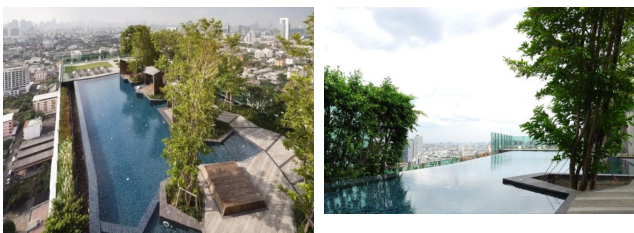

กลุ่มทรัพย์สิน
ทรัพย์สินรอขาย

รหัสทรัพย์สิน ระดับ
6SIAM-D-0205 -

ราคาขาย ประเภททรัพย์สิน
3,800,000 **ห้องชุดพักอาศัย**

ขนาดที่ดิน พื้นที่ใช้สอย
- **39.94 ตร.ม.**

ชื่อโครงการ
ไลฟ์ แอท ลาดพร้าว 18

ที่ตั้งทรัพย์สิน
374/359 ชั้น 26 ลาดยาว จตุจักร กรุงเทพมหานคร

เลขที่เอกสารสิทธิ์
374/359

รายละเอียดโดยรวม

Life Ladprao 18 โครงการคอนโดมิเนียมพร้อมอยู่
ที่ตั้งอยู่บริเวณใจกลางเมืองกรุงเทพฯ
ให้คุณได้สัมผัสกับความสะดวกสบายบนถนนลาดพร้าว
ซึ่งรายล้อมไปด้วยสิ่งอำนวยความสะดวกครบถ้วน ไม่ว่าจะเป็น
สถานศึกษา สถานพยาบาล ห้างสรรพสินค้าชั้นนำ
และระบบคมนาคมทั้งทางบกและทางอากาศ อาทิ
โรงพยาบาลบำรุงราษฎร์, โรงพยาบาลพระราม 9,
มหาวิทยาลัยเซนต์จอห์น, เซ็นทรัลพลาซ่า ลาดพร้าว, ยูนิยอน มอลล์
และสนามมินินานาชาติดอนเมือง

สิ่งอำนวยความสะดวกในโครงการครบครัน อาทิ โถงต้อนรับ,
Intelligent Facility, สระว่ายน้ำ, ฟิตเนส, ห้องอเนกประสงค์ต่างๆ,
สวนพักผ่อน, ประตูกีย์การ์ด, ที่จอดรถ, กล้องวงจรปิด,
ระบบรักษาความปลอดภัยตลอด 24 ชม.

สถานที่สำคัญใกล้เคียง

- MRT ลาดพร้าว
- สถานีขนส่งหมอชิต
- Union Mall
- Central ลาดพร้าว
- เทสโก้ โลตัส
- บิ๊กซี เอ็กซ์ตรา
- สวนลุมไนท์บาซาร์ รัชดาภิเษก
- ตลาดนัดจตุจักร
- สวนรถไฟ
- สวนจตุจักร
- JJ Mall