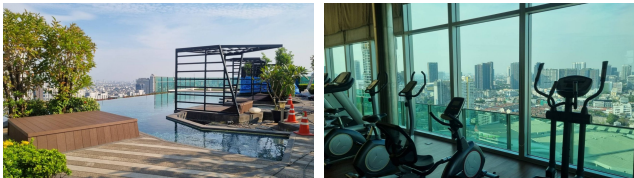

กลุ่มทรัพย์สิน
ทรัพย์สินรอขาย

รหัสทรัพย์สิน ระดับ
6SIAM-D-0205 -

ราคาขาย ประเภททรัพย์สิน
3,800,000 **ห้องชุดพักอาศัย**

ขนาดที่ดิน พื้นที่ใช้สอย
- **39.94 ตร.ม.**

ชื่อโครงการ
ไลฟ์ แอท ลาดพร้าว 18

ที่ตั้งทรัพย์สิน
374/359 ชั้น 26 ลาดยาว จตุจักร กรุงเทพมหานคร

เลขที่เอกสารสิทธิ์
374/359

รายละเอียดโดยรวม

Life Ladprao 18 โครงการคอนโดมิเนียมพร้อมอยู่
ที่ตั้งอยู่บริเวณใจกลางเมืองกรุงเทพฯ
ให้คุณได้สัมผัสกับความสะดวกสบายบนถนนลาดพร้าว
ซึ่งรายล้อมไปด้วยสิ่งอำนวยความสะดวกครบถ้วน ไม่ว่าจะเป็น
สถานศึกษา สถานพยาบาล ห้างสรรพสินค้าชั้นนำ
และระบบคมนาคมทั้งทางบกและทางอากาศ อาทิ
โรงพยาบาลบำรุงราษฎร์, โรงพยาบาลพระราม 9,
มหาวิทยาลัยเซนต์จอห์น, เซ็นทรัลพลาซ่า ลาดพร้าว, ยูนิยอน มอลล์
และสนามมินินานาชาติดอนเมือง

สิ่งอำนวยความสะดวกในโครงการครบครัน อาทิ โถงต้อนรับ,
Intelligent Facility, สระว่ายน้ำ, ฟิตเนส, ห้องอเนกประสงค์ต่างๆ,
สวนพักผ่อน, ประตูกีย์การ์ด, ที่จอดรถ, กล้องวงจรปิด,
ระบบรักษาความปลอดภัยตลอด 24 ชม.

สถานที่สำคัญใกล้เคียง

- MRT ลาดพร้าว
- สถานีขนส่งหมอชิต
- Union Mall
- Central ลาดพร้าว
- เทสโก้ โลตัส
- บิ๊กซี เอ็กซ์ตรา
- สวนลุมไนท์บาซาร์ รัชดาภิเษก
- ตลาดนัดจตุจักร
- สวนรถไฟ
- สวนจตุจักร
- JJ Mall