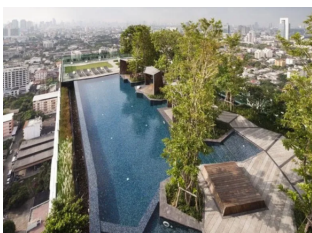

กลุ่มทรัพย์สิน
ทรัพย์สินรอขาย

รหัสทรัพย์สิน ระดับ
6SIAM-D-0205 -

ราคาขาย ประเภททรัพย์สิน
3,994,000 ห้องชุดพักอาศัย

ขนาดที่ดิน พื้นที่ใช้สอย
- 39.94 ตร.ม.

ชื่อโครงการ
ไลฟ์ แอท ลาดพร้าว 18

ที่ตั้งทรัพย์สิน
374/359 ชั้น 26 ลาดยาว จตุจักร กรุงเทพมหานคร

เลขที่เอกสารสิทธิ์
374/359

รายละเอียดโดยรวม

Life Ladprao 18 โครงการคอนโดมิเนียมพร้อมอยู่
ที่ตั้งอยู่บริเวณใจกลางเมืองกรุงเทพฯ
ให้คุณได้สัมผัสกับความสะดวกสบายบนถนนลาดพร้าว
ซึ่งรายล้อมไปด้วยสิ่งอำนวยความสะดวกครบถ้วน ไม่ว่าจะเป็น
สถานศึกษา สถานพยาบาล ห้างสรรพสินค้าชั้นนำ
และระบบคมนาคมทั้งทางบกและทางอากาศ อาทิ
โรงพยาบาลบำรุงราษฎร์, โรงพยาบาลพระราม 9,
มหาวิทยาลัยเซนต์จอห์น, เซ็นทรัลพลาซ่า ลาดพร้าว, ยูนิย่น มอลล์
และสนามมินินานาชาติดอนเมือง

สิ่งอำนวยความสะดวกในโครงการครบครัน อาทิ โถงต้อนรับ,
Intelligent Facility, สระว่ายน้ำ, ฟิตเนส, ห้องอเนกประสงค์ต่างๆ,
สวนพักผ่อน, ประตูกีตาร์, ที่จอดรถ, กล้องวงจรปิด,
ระบบรักษาความปลอดภัยตลอด 24 ชม.

สถานที่สำคัญใกล้เคียง

- MRT ลาดพร้าว
- สถานีขนส่งหมอชิต
- Union Mall
- Central ลาดพร้าว
- เทสโก้ โลตัส
- บิ๊กซี เอ็กซ์ตรา
- สวนลุมไนท์บาซาร์ รัชดาภิเษก
- ตลาดนัดจตุจักร
- สวนรถไฟ
- สวนจตุจักร
- JJ Mall