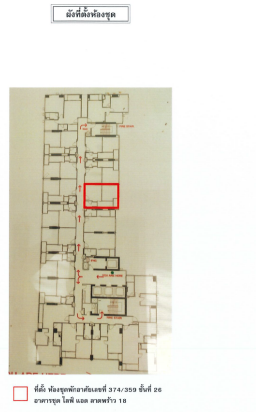

หมายเหตุ

1. เป็นการขายตามสภาพ ผู้ซื้อหน้าที่จะตรวจสอบรายละเอียดทรัพย์สินที่จะซื้อ ณ สถานที่ตั้งทรัพย์สิน และถือว่าผู้ซื้อได้ทราบถึงสภาพทรัพย์สินนี้โดยละเอียดครบถ้วนแล้วก่อนเสนอซื้อ
2. บริษัทขอสงวนสิทธิ์ในการเปลี่ยนแปลงราคาและรายละเอียดอื่น ๆ โดยไม่ต้องแจ้งให้ทราบล่วงหน้า

ตำแหน่งแผนที่ (สแกน QR เพื่อเปิดแผนที่)
13.80769, 100.57011