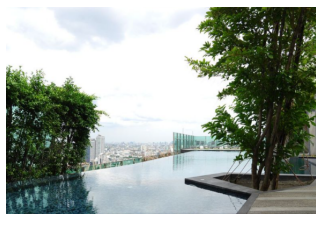

กลุ่มทรัพย์สิน
ทรัพย์สินรอขาย

รหัสทรัพย์สิน ระดับ
6SIAM-D-0205 -

ราคาขาย ประเภททรัพย์สิน
3,994,000 ห้องชุดพักอาศัย

ขนาดที่ดิน พื้นที่ใช้สอย
- 39.94 ตร.ม.

ชื่อโครงการ
ไลฟ์ แอท ลาดพร้าว 18

ที่ตั้งทรัพย์สิน
374/359 ชั้น 26 ลาดยาว จตุจักร กรุงเทพมหานคร

เลขที่เอกสารสิทธิ์
374/359

รายละเอียดโดยรวม

Life Ladprao 18 โครงการคอนโดมิเนียมพร้อมอยู่
ที่ตั้งอยู่บริเวณใจกลางเมืองกรุงเทพฯ
ให้คุณได้สัมผัสกับความสะดวกสบายบนถนนลาดพร้าว
ซึ่งรายล้อมไปด้วยสิ่งอำนวยความสะดวกครบถ้วน ไม่ว่าจะเป็น
สถานศึกษา สถานพยาบาล ห้างสรรพสินค้าชั้นนำ
และระบบคมนาคมทั้งทางบกและทางอากาศ อาทิ
โรงพยาบาลบำรุงราษฎร์, โรงพยาบาลพระราม 9,
มหาวิทยาลัยเซนต์จอห์น, เซ็นทรัลพลาซ่า ลาดพร้าว, ยูนิย่น มอลล์
และสนามมินินานาชาติดอนเมือง

สิ่งอำนวยความสะดวกในโครงการครบครัน อาทิ โถงต้อนรับ,
Intelligent Facility, สระว่ายน้ำ, ฟิตเนส, ห้องอเนกประสงค์ต่างๆ,
สวนพักผ่อน, ประตูกีตาร์, ที่จอดรถ, กล้องวงจรปิด,
ระบบรักษาความปลอดภัยตลอด 24 ชม.

สถานที่สำคัญใกล้เคียง

- MRT ลาดพร้าว
- สถานีขนส่งหมอชิต
- Union Mall
- Central ลาดพร้าว
- เทสโก้ โลตัส
- บิ๊กซี เอ็กซ์ตรา
- สวนลุมไนท์บาซาร์ รัชดาภิเษก
- ตลาดนัดจตุจักร
- สวนรถไฟ
- สวนจตุจักร
- JJ Mall