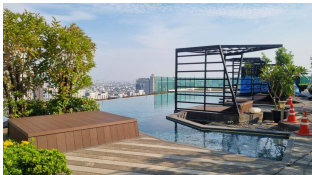

กลุ่มทรัพย์สิน
ทรัพย์สินรอขาย

รหัสทรัพย์สิน ระดับ
6SIAM-D-0205 -

ราคาขาย ประเภททรัพย์สิน
3,994,000 ห้องชุดพักอาศัย

ขนาดที่ดิน พื้นที่ใช้สอย
- 39.94 ตร.ม.

ชื่อโครงการ
ไลฟ์ แอท ลาดพร้าว 18

ที่ตั้งทรัพย์สิน
374/359 ชั้น 26 ลาดยาว จตุจักร กรุงเทพมหานคร

เลขที่เอกสารสิทธิ์
374/359

รายละเอียดโดยรวม

Life Ladprao 18 โครงการคอนโดมิเนียมพร้อมอยู่
ที่ตั้งอยู่บริเวณใจกลางเมืองกรุงเทพฯ
ให้คุณได้สัมผัสกับความสะดวกสบายบนถนนลาดพร้าว
ซึ่งรายล้อมไปด้วยสิ่งอำนวยความสะดวกครบถ้วน ไม่ว่าจะเป็น
สถานศึกษา สถานพยาบาล ห้างสรรพสินค้าชั้นนำ
และระบบคมนาคมทั้งทางบกและทางอากาศ อาทิ
โรงพยาบาลบำรุงราษฎร์, โรงพยาบาลพระราม 9,
มหาวิทยาลัยเซนต์จอห์น, เซ็นทรัลพลาซ่า ลาดพร้าว, ยูนิย่น มอลล์
และสนามมินินานาชาติดอนเมือง

สิ่งอำนวยความสะดวกในโครงการครบครัน อาทิ โถงต้อนรับ,
Intelligent Facility, สระว่ายน้ำ, ฟิตเนส, ห้องอเนกประสงค์ต่างๆ,
สวนพักผ่อน, ประตูกีตาร์, ที่จอดรถ, กล้องวงจรปิด,
ระบบรักษาความปลอดภัยตลอด 24 ชม.

สถานที่สำคัญใกล้เคียง

- MRT ลาดพร้าว
- สถานีขนส่งหมอชิต
- Union Mall
- Central ลาดพร้าว
- เทสโก้ โลตัส
- บิ๊กซี เอ็กซ์ตรา
- สวนลุมไนท์บาซาร์ รัชดาภิเษก
- ตลาดนัดจตุจักร
- สวนรถไฟ
- สวนจตุจักร
- JJ Mall