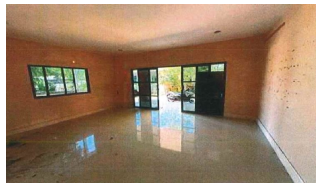

เลขที่เอกสารสิทธิ์
9915