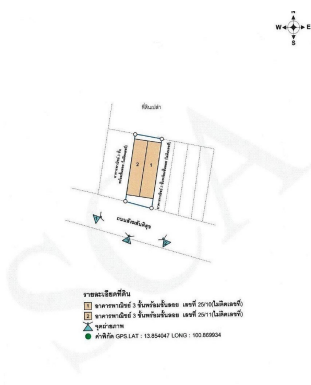

พิกัด: 21581 (2232-13) ซอยสุขุมวิท 111 แขวงคลองเตยเหนือ เขตวัฒนา กรุงเทพมหานคร					
โฉนดที่ดิน	เลขที่โฉนด	เนื้อที่	ปี	ราคา	ผู้ครอบครอง
24732	1183 822 0 0	40.4	2537	40.4	บริษัท บริหารสินทรัพย์ ธนาคารอิสลามแห่งประเทศไทย จำกัด
เนื้อที่รวม	0 0	40.4			40.4 ตารางวา

กลุ่มทรัพย์สิน
ทรัพย์สินรอขาย

รหัสทรัพย์สิน	ระดับ
64IAM-C-0157	-
ราคาขาย	ประเภททรัพย์สิน
5,090,000	อาคารพาณิชย์
ขนาดที่ดิน	พื้นที่ใช้สอย
40.40 ตร.ว.	-

ชื่อโครงการ
-

ที่ตั้งทรัพย์สิน
25/10-11 ทึก ก.สังขสันตสิสุข กระจุกทราย หนองจอก กรุงเทพมหานคร 10530

เลขที่เอกสารสิทธิ์
24732

ตำแหน่งแผนที่ (สแกน QR เพื่อเปิดแผนที่)
13.85404, 100.86994