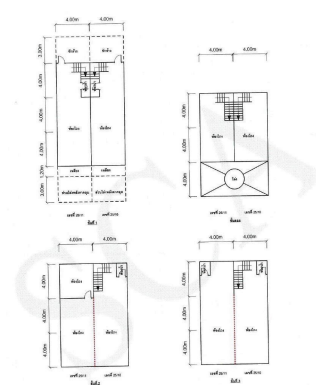

กลุ่มทรัพย์สิน
ทรัพย์สินรอขาย

รหัสทรัพย์สิน	ระดับ
64IAM-C-0157	-
ราคาขาย	ประเภททรัพย์สิน
5,090,000	อาคารพาณิชย์
ขนาดที่ดิน	พื้นที่ใช้สอย
40.40 ตร.ว.	-

ชื่อโครงการ
-

ที่ตั้งทรัพย์สิน
25/10-11 ทึก ก.สังขสันตสิสุข กระจุกทราย หนองจอก กรุงเทพมหานคร 10530