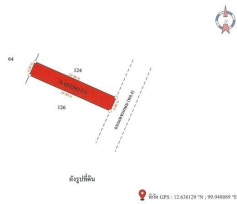

กลุ่มทรัพย์สิน
ทรัพย์สินรอขาย

รหัสทรัพย์สิน ระดับ
61IAM-C-0024 -

ราคาขาย ประเภททรัพย์สิน
3,400,000 อาคารพาณิชย์

ขนาดที่ดิน พื้นที่ใช้สอย
24.00 ตร.ว. 200.40 ตร.ม.

ชื่อโครงการ
เปี่ยมมรกต พลาซ่า

ที่ตั้งทรัพย์สิน
**1991/8(ไม่ติดเลขที่) ซอย- ถนนเพชรเกษม (ทล.4) ชะอำ
ชะอำ เพชรบุรี 76120**

เลขที่เอกสารสิทธิ์
69420

ตำแหน่งแผนที่ (สแกน QR เพื่อเปิดแผนที่)
12.63619, 99.94816

ส่วนที่ 1 ส่วนที่ 2 ส่วนที่ 3 ส่วนที่ 4

หมายเหตุ

1. เป็นการขายตามสภาพ ผู้ซื้อมีหน้าที่ตรวจสอบรายละเอียดทรัพย์สินที่จะซื้อ ณ สถานที่ตั้งทรัพย์สิน และถือว่าผู้ซื้อได้ทราบถึงสภาพทรัพย์สินนั้นโดยละเอียดครบถ้วนแล้วก่อนเสนอซื้อ
2. บริษัทขอสงวนสิทธิ์ในการเปลี่ยนแปลงราคาและรายละเอียดอื่น ๆ โดยไม่ต้องแจ้งให้ทราบล่วงหน้า