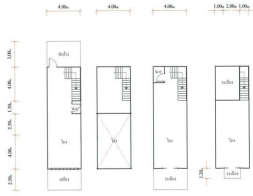

ส่วนที่ 1 ส่วนที่ 2 ส่วนที่ 3 ส่วนที่ 4

หมายเหตุ

1. เป็นการขายตามสภาพ ผู้ซื้อมีหน้าที่ตรวจสอบรายละเอียดทรัพย์สินที่จะซื้อ ณ สถานที่ตั้งทรัพย์สิน และถือว่าผู้ซื้อได้ทราบถึงสภาพทรัพย์สินนั้นโดยละเอียดครบถ้วนแล้วก่อนเสนอซื้อ
2. บริษัทขอสงวนสิทธิ์ในการเปลี่ยนแปลงราคาและรายละเอียดอื่น ๆ โดยไม่ต้องแจ้งให้ทราบล่วงหน้า