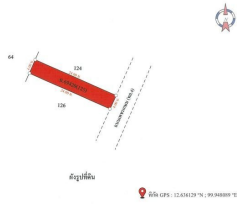

กลุ่มทรัพย์สิน
ทรัพย์สินรอขาย

รหัสทรัพย์สิน ระดับ
61IAM-C-0024 -

ราคาขาย ประเภททรัพย์สิน
3,400,000 อาคารพาณิชย์

ขนาดที่ดิน พื้นที่ใช้สอย
24.00 ตร.ว. 200.40 ตร.ม.

ชื่อโครงการ
เปี่ยมมรกต พลาซ่า

ที่ตั้งทรัพย์สิน
**1991/8(ไม่ติดเลขที่) ซอย- ถนนเพชรเกษม (ทล.4) ชะอำ
ชะอำ เพชรบุรี 76120**

เลขที่เอกสารสิทธิ์
69420

ตำแหน่งแผนที่ (สแกน QR เพื่อเปิดแผนที่)
12.63619, 99.94816

ส่วนที่ 1 ส่วนที่ 2 ส่วนที่ 3 ส่วนที่ 4

หมายเหตุ

1. เป็นการขายตามสภาพ ผู้ซื้อมีหน้าที่ตรวจสอบรายละเอียดทรัพย์สินที่จะซื้อ ณ สถานที่ตั้งทรัพย์สิน และถือว่าผู้ซื้อได้ทราบถึงสภาพทรัพย์สินนั้นโดยละเอียดครบถ้วนแล้วก่อนเสนอซื้อ
2. บริษัทขอสงวนสิทธิ์ในการเปลี่ยนแปลงราคาและรายละเอียดอื่น ๆ โดยไม่ต้องแจ้งให้ทราบล่วงหน้า