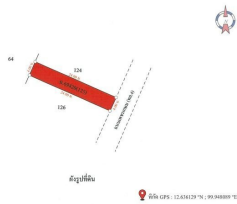

หมายเหตุ

1. เป็นการขายตามสภาพ ผู้ซื้อมีหน้าที่ตรวจสอบรายละเอียดทรัพย์สินที่จะซื้อ ณ สถานที่ตั้งทรัพย์สิน และถือว่าผู้ซื้อได้ทราบถึงสภาพทรัพย์สินนั้นโดยละเอียดครบถ้วนแล้วก่อนเสนอซื้อ
2. บริษัทขอสงวนสิทธิ์ในการเปลี่ยนแปลงราคาและรายละเอียดอื่น ๆ โดยไม่ต้องแจ้งให้ทราบล่วงหน้า