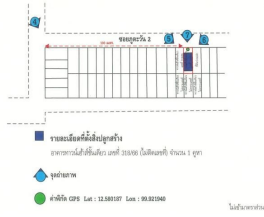

ที่ตั้งทรัพย์สิน  
**318/66(ไม่ติดเลขที่) ซอย 2 ถนนห้วยหิน-  
ห้วยมงคล(ทล.3218) หินเหล็กไฟ ห้วยหิน ประจวบคีรีขันธ์**

เลขที่เอกสารสิทธิ์  
**29743**

ตำแหน่งแผนที่ (สแกน QR เพื่อเปิดแผนที่)  
**12.58014, 99.92195**