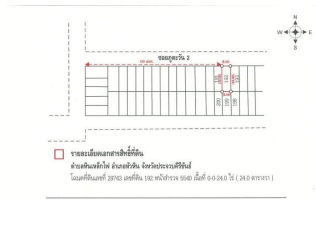

ที่ตั้งทรัพย์สิน  
**318/66(ไม่ติดเลขที่) ซอย 2 ถนนห้วยหิน-  
ห้วยมงคล(ทล.3218) หินเหล็กไฟ ห้วยหิน ประจวบคีรีขันธ์**

เลขที่เอกสารสิทธิ์  
**29743**

ตำแหน่งแผนที่ (สแกน QR เพื่อเปิดแผนที่)  
**12.58014, 99.92195**