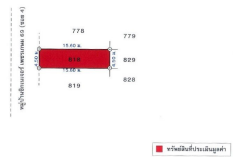

หมายเหตุ

1. เป็นการขายตามสภาพ ผู้ซื้อมีหน้าที่ตรวจสอบรายละเอียดทรัพย์สินที่จะซื้อ ณ สถานที่ตั้งทรัพย์สิน และถือว่าผู้ซื้อได้ทราบถึงสภาพทรัพย์สินนั้นโดยละเอียดครบถ้วนแล้วก่อนเสนอซื้อ
2. บริษัทขอสงวนสิทธิ์ในการเปลี่ยนแปลงราคาและรายละเอียดอื่น ๆ โดยไม่ต้องแจ้งให้ทราบล่วงหน้า