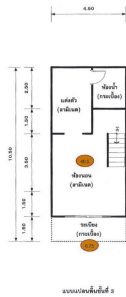

หมายเหตุ

1. เป็นการขายตามสภาพ ผู้ซื้อมีหน้าที่ตรวจสอบรายละเอียดทรัพย์สินที่จะซื้อ ณ สถานที่ตั้งทรัพย์สิน และถือว่าผู้ซื้อได้ทราบถึงสภาพทรัพย์สินนั้นโดยละเอียดครบถ้วนแล้วก่อนเสนอซื้อ
2. บริษัทขอสงวนสิทธิ์ในการเปลี่ยนแปลงราคาและรายละเอียดอื่น ๆ โดยไม่ต้องแจ้งให้ทราบล่วงหน้า