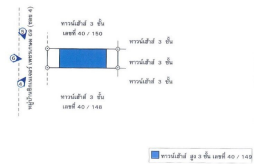

หมายเหตุ

1. เป็นการขายตามสภาพ ผู้ซื้อมีหน้าที่ตรวจสอบรายละเอียดทรัพย์สินที่จะซื้อ ณ สถานที่ตั้งทรัพย์สิน และถือว่าผู้ซื้อได้ทราบถึงสภาพทรัพย์สินนั้นโดยละเอียดครบถ้วนแล้วก่อนเสนอซื้อ
2. บริษัทขอสงวนสิทธิ์ในการเปลี่ยนแปลงราคาและรายละเอียดอื่น ๆ โดยไม่ต้องแจ้งให้ทราบล่วงหน้า