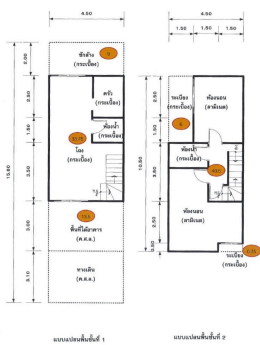

หมายเหตุ

1. เป็นการขายตามสภาพ ผู้ซื้อมีหน้าที่ตรวจสอบรายละเอียดทรัพย์สินที่จะซื้อ ณ สถานที่ตั้งทรัพย์สิน และถือว่าผู้ซื้อได้ทราบถึงสภาพทรัพย์สินนั้นโดยละเอียดครบถ้วนแล้วก่อนเสนอซื้อ
2. บริษัทขอสงวนสิทธิ์ในการเปลี่ยนแปลงราคาและรายละเอียดอื่น ๆ โดยไม่ต้องแจ้งให้ทราบล่วงหน้า