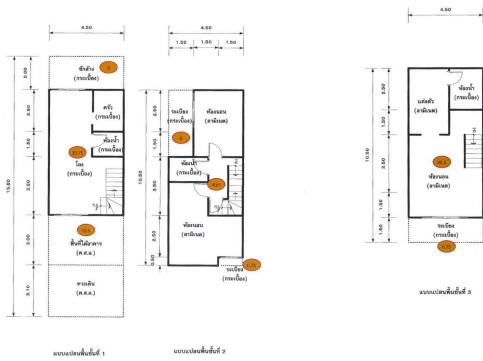

หมายเหตุ

1. เป็นการขายตามสภาพ ผู้ซื้อมีหน้าที่ตรวจสอบรายละเอียดทรัพย์สินที่จะซื้อ ณ สถานที่ตั้งทรัพย์สิน และถือว่าผู้ซื้อได้ทราบถึงสภาพทรัพย์สินนี้โดยละเอียดครบถ้วนแล้วก่อนเสนอซื้อ
2. บริษัทขอสงวนสิทธิ์ในการเปลี่ยนแปลงราคาและรายละเอียดอื่น ๆ โดยไม่ต้องแจ้งให้ทราบล่วงหน้า