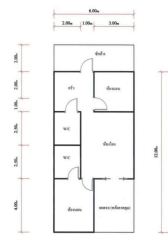

หมายเหตุ

1. เป็นการขายตามสภาพ ผู้ซื้อมีหน้าที่ตรวจสอบรายละเอียดทรัพย์สินที่จะซื้อ ณ สถานที่ตั้งทรัพย์สิน และถือว่าผู้ซื้อได้ทราบถึงสภาพทรัพย์สินนั้นโดยละเอียดครบถ้วนแล้วก่อนเสนอซื้อ
2. บริษัทขอสงวนสิทธิ์ในการเปลี่ยนแปลงราคาและรายละเอียดอื่น ๆ โดยไม่ต้องแจ้งให้ทราบล่วงหน้า