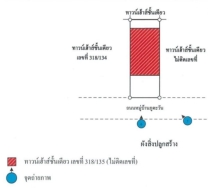

หมายเหตุ

1. เป็นการขายตามสภาพ ผู้ซื้อมีหน้าที่ตรวจสอบรายละเอียดทรัพย์สินที่จะซื้อ ณ สถานที่ตั้งทรัพย์สิน และถือว่าผู้ซื้อได้ทราบถึงสภาพทรัพย์สินนั้นโดยละเอียดครบถ้วนแล้วก่อนเสนอซื้อ
2. บริษัทขอสงวนสิทธิ์ในการเปลี่ยนแปลงราคาและรายละเอียดอื่น ๆ โดยไม่ต้องแจ้งให้ทราบล่วงหน้า