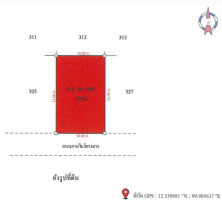

หมายเหตุ

1. เป็นการขายตามสภาพ ผู้ซื้อมีหน้าที่ตรวจสอบรายละเอียดทรัพย์สินที่จะซื้อ ณ สถานที่ตั้งทรัพย์สิน และถือว่าผู้ซื้อได้ทราบถึงสภาพทรัพย์สินนี้โดยละเอียดครบถ้วนแล้วก่อนเสนอซื้อ
2. บริษัทขอสงวนสิทธิ์ในการเปลี่ยนแปลงราคาและรายละเอียดอื่น ๆ โดยไม่ต้องแจ้งให้ทราบล่วงหน้า