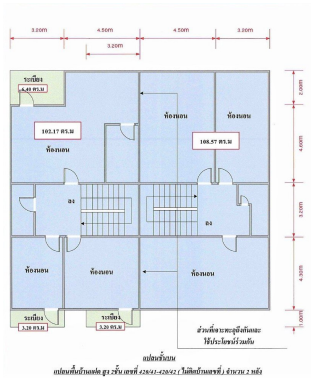

หมายเหตุ

1. เป็นการขายตามสภาพ ผู้ซื้อมีหน้าที่ตรวจสอบรายละเอียดทรัพย์สินที่จะซื้อ ณ สถานที่ตั้งทรัพย์สิน และถือว่าผู้ซื้อได้ทราบถึงสภาพทรัพย์สินนี้โดยละเอียดครบถ้วนแล้วก่อนเสนอซื้อ
2. บริษัทขอสงวนสิทธิ์ในการเปลี่ยนแปลงราคาและรายละเอียดอื่น ๆ โดยไม่ต้องแจ้งให้ทราบล่วงหน้า