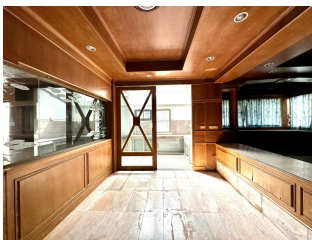

บริเวณทรัพย์สิน

กลุ่มทรัพย์สิน
ทรัพย์สินรอขาย

รหัสทรัพย์สิน ระดับ
61IAM-A-0059 -

ราคาขาย ประเภททรัพย์สิน
6,000,000 บ้านเดี่ยว

ขนาดที่ดิน พื้นที่ใช้สอย
96.80 ตร.ว. **421.48 ตร.ม.**

ชื่อโครงการ
-

ที่ตั้งทรัพย์สิน
420/41, 420/42 ซอย- ถนนทุ่งไผ่ใหญ่
แยกจากถนนลพบุรีราเมศวร์(ทล.414) คลองแห หาดใหญ่
สงขลา 90110