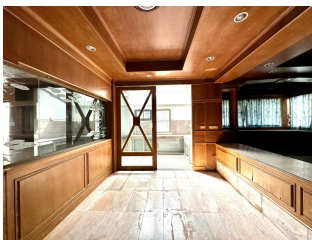

บริเวณทรัพย์สิน

กลุ่มทรัพย์สิน
ทรัพย์สินรอขาย

รหัสทรัพย์สิน ระดับ
61IAM-A-0059 -

ราคาขาย ประเภททรัพย์สิน
6,000,000 บ้านเดี่ยว

ขนาดที่ดิน พื้นที่ใช้สอย
96.80 ตร.ว. **421.48 ตร.ม.**

ชื่อโครงการ

-

ที่ตั้งทรัพย์สิน