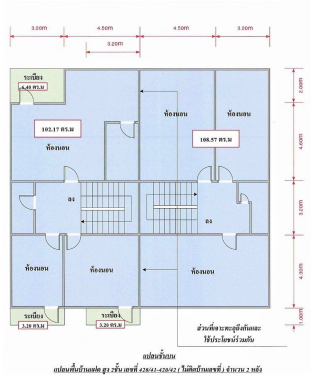

บริเวณทรัพย์สิน

กลุ่มทรัพย์สิน
ทรัพย์สินรอขาย

รหัสทรัพย์สิน ระดับ
61IAM-A-0059 -

ราคาขาย ประเภททรัพย์สิน
6,000,000 บ้านเดี่ยว

ขนาดที่ดิน พื้นที่ใช้สอย
96.80 ตร.ว. **421.48 ตร.ม.**

ชื่อโครงการ
-

ที่ตั้งทรัพย์สิน
420/41, 420/42 ซอย- ถนนทุ่งไผ่ใหญ่
แยกจากถนนลพบุรีราเมศวร์(ทล.414) คลองแห หาดใหญ่
สงขลา 90110

เลขที่เอกสารสิทธิ์
328440, 328441

รายละเอียดโดยรวม
บ้านแฝด 2 ชั้น จำนวน 2 หลัง (เจาะทะลุถึงกัน) 6 ห้องนอน

ใกล้ Big C หาดใหญ่ 400 เมตร

ตำแหน่งแผนที่ (สแกน QR เพื่อเปิดแผนที่)
7.03706, 100.46913

หมายเหตุ

1. เป็นการขายตามสภาพ ผู้ซื้อมีหน้าที่ตรวจสอบรายละเอียดทรัพย์สินที่จะซื้อ ณ สถานที่ตั้งทรัพย์สิน และถือว่าผู้ซื้อได้ทราบถึงสภาพทรัพย์สินนี้โดยละเอียดครบถ้วนแล้วก่อนเสนอซื้อ
2. บริษัทขอสงวนสิทธิ์ในการเปลี่ยนแปลงราคาและรายละเอียดอื่น ๆ โดยไม่ต้องแจ้งให้ทราบล่วงหน้า