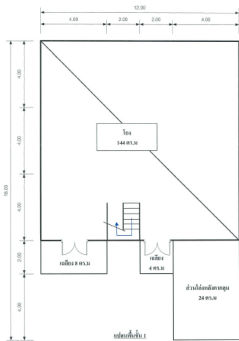

หมายเหตุ

1. เป็นการขายตามสภาพ ผู้ซื้อหน้าที่จะตรวจสอบรายละเอียดทรัพย์สินที่จะซื้อ ณ สถานที่ดังกล่าว และถือว่าผู้ซื้อได้ทราบถึงสภาพทรัพย์สินนั้นโดยละเอียดครบถ้วนแล้วก่อนเสนอซื้อ
2. บริษัทของสงวนสิทธิ์ในการเปลี่ยนแปลงราคาและรายละเอียดอื่น ๆ โดยไม่ต้องแจ้งให้ทราบล่วงหน้า

Property Group

Property For Sale

Property Code **69IAM-A-0400** Rating **-**

Price **Contact** Property Type **House**

Land Area **316.00 sq.m.** Home Area **-**

Project Name **-**

Location **Rayong 21000**

Doc Deed Number **125301**

Map Location (Scan QR to open the map)
12.68706, 101.22568