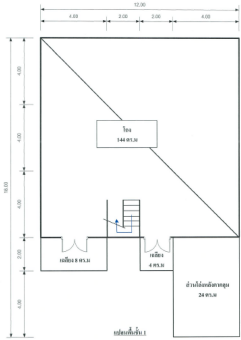

Property Group

Property For Sale

Property Code **69IAM-A-0400** Rating -

Price **Contact** Property Type **House**

Land Area **316.00 sq.m.** Home Area -

Project Name

-

Location