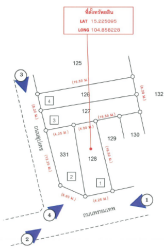

หมายเหตุ

1. เป็นการขายตามสภาพ ผู้ซื้อหน้าที่จะตรวจสอบรายละเอียดทรัพย์สินที่จะซื้อ ณ สถานที่ตั้งทรัพย์สิน และถือว่าผู้ซื้อได้ทราบถึงสภาพทรัพย์สินนี้โดยละเอียดครบถ้วนแล้วก่อนเสนอซื้อ
2. บริษัทฯ ขอสงวนสิทธิ์ในการเปลี่ยนแปลงราคาและรายละเอียดอื่น ๆ โดยไม่ต้องแจ้งให้ทราบล่วงหน้า

Property Group

Property For Sale

Property Code **68IAM-C-0389** Rating -

Price **Contact** Property Type **Townhome**

Land Area - Home Area -

Project Name -

Location **Ubon Ratchathani 34000**

Doc Deed Number **64685, 64686, 64687, 64688**

Map Location (Scan QR to open the map)
15.2251, 104.85823