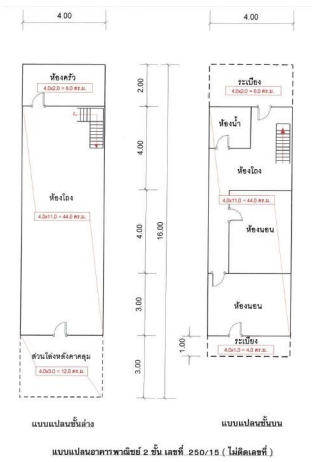

Property Group

Property For Sale

Property Code	Rating
67IAM-C-0284	-
Price	Property Type
3,000,000	Commercial Building
Land Area	Home Area
64.80 sq.m.	120.00 sq.m.

Project Name

-

Location

Kalasin

Doc Deed Number

74440

Map Location (Scan QR to open the map)

16.43818, 103.50379

หมายเหตุ

1. เป็นการขายตามสภาพ ผู้ซื้อมีหน้าที่ตรวจสอบรายละเอียดทรัพย์สินที่จะซื้อ ณ สถานที่ตั้งทรัพย์สิน และถือว่าผู้ซื้อได้ทราบถึงสภาพทรัพย์สินนี้โดยละเอียดครบถ้วนแล้วก่อนเสนอซื้อ
2. บริษัทขอสงวนสิทธิ์ในการเปลี่ยนแปลงราคาและรายละเอียดอื่น ๆ โดยไม่ต้องแจ้งให้ทราบล่วงหน้า