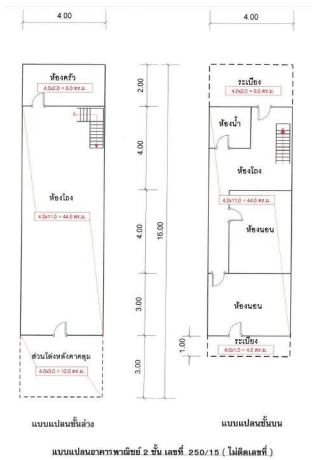

Property Group

Property For Sale

Property Code	Rating
67IAM-C-0284	-
Price	Property Type
3,000,000	Commercial Building
Land Area	Home Area
64.80 sq.m.	120.00 sq.m.

Project Name

-

Location

Kalasin

Doc Deed Number

74440

Map Location (Scan QR to open the map)

16.43818, 103.50379

หมายเหตุ

1. เป็นการขายตามสภาพ ผู้ซื้อมีหน้าที่ตรวจสอบรายละเอียดทรัพย์สินที่จะซื้อ ณ สถานที่ตั้งทรัพย์สิน และถือว่าผู้ซื้อได้ทราบถึงสภาพทรัพย์สินนี้โดยละเอียดครบถ้วนแล้วก่อนเสนอซื้อ
2. บริษัทขอสงวนสิทธิ์ในการเปลี่ยนแปลงราคาและรายละเอียดอื่น ๆ โดยไม่ต้องแจ้งให้ทราบล่วงหน้า