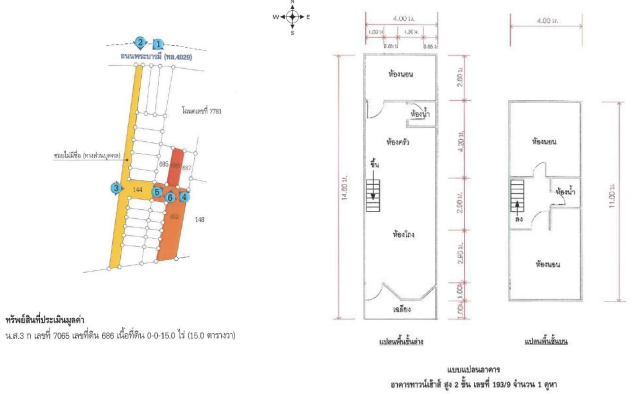

Property Group	
Property For Sale	
Property Code	Rating
67IAM-B-0302	-
Price	Property Type
4,200,000	Townhome
Land Area	Home Area
60.00 sq.m.	102.40 sq.m.
Project Name	
-	
Location	
Phuket 83150	
Doc Deed Number	
7065	

Map Location (Scan QR to open the map)
7.90533, 98.29895

หมายเหตุ
1. เป็นการขายตามสภาพ ผู้ซื้อมีหน้าที่ตรวจสอบรายละเอียดทรัพย์สินที่จะซื้อ ณ สถานที่ตั้งทรัพย์สิน และถือว่าผู้ซื้อได้ทราบถึงสภาพทรัพย์สินนี้โดยละเอียดครบถ้วนแล้วก่อนเสนอซื้อ