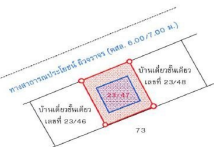

Property Group  
**Property For Sale**

Property Code	Rating
<b>67IAM-A-0307</b>	-
Price	Property Type
<b>1,500,000</b>	<b>House</b>
Land Area	Home Area
<b>200.00 sq.m.</b>	<b>100.00 sq.m.</b>

Project Name  
-

Location  
**Prachuap Khiri Khan 77110**

Doc Deed Number  
**66652**

Map Location (Scan QR to open the map)  
**12.58338, 99.8981**

- แปลงที่ดิน
- ที่ดินสาธารณะ

หมายเหตุ

1. เป็นการขายตามสภาพ ผู้ซื้อมีหน้าที่ตรวจสอบรายละเอียดทรัพย์สินที่จะซื้อ ณ สถานที่ตั้งทรัพย์สิน และถือว่าผู้ซื้อได้ทราบถึงสภาพทรัพย์สินโดยละเอียดครบถ้วนแล้วก่อนเสนอซื้อ
2. บริษัทขอสงวนสิทธิ์ในการเปลี่ยนแปลงราคาและรายละเอียดอื่น ๆ โดยไม่ต้องแจ้งให้ทราบล่วงหน้า