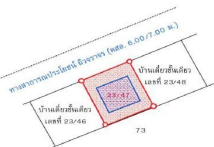

Property Group
Property For Sale

Property Code **67IAM-A-0307** Rating **-**

Price **1,500,000** Property Type **House**

Land Area **200.00 sq.m.** Home Area **100.00 sq.m.**

Project Name **-**

Location **Prachuap Khiri Khan 77110**

Doc Deed Number **66652**

Map Location (Scan QR to open the map)
12.58338, 99.8981

พื้นที่โฉนดที่ดิน
ที่ดินสาธารณะ

หมายเหตุ

1. เป็นการขายตามสภาพ ผู้ซื้อมีหน้าที่ตรวจสอบรายละเอียดทรัพย์สินที่จะซื้อ ณ สถานที่ตั้งทรัพย์สิน และถือว่าผู้ซื้อได้ทราบถึงสภาพทรัพย์สินโดยละเอียดครบถ้วนแล้วก่อนเสนอซื้อ
2. บริษัทขอสงวนสิทธิ์ในการเปลี่ยนแปลงราคาและรายละเอียดอื่น ๆ โดยไม่ต้องแจ้งให้ทราบล่วงหน้า