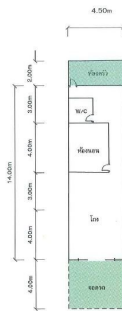

หมายเหตุ

1. เป็นการขายตามสภาพ ผู้ซื้อผู้นำที่ตรวจสอบรายละเอียดทรัพย์สินที่จะซื้อ ณ สถานที่ตั้งทรัพย์สิน และถือว่าผู้ซื้อได้ทราบถึงสภาพทรัพย์สินนั้นโดยละเอียดครบถ้วนแล้วก่อนเสนอซื้อ
2. บริษัทขอสงวนสิทธิ์ในการเปลี่ยนแปลงราคาและรายละเอียดอื่น ๆ โดยไม่ต้องแจ้งให้ทราบล่วงหน้า