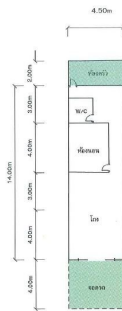

หมายเหตุ

1. เป็นการขายตามสภาพ ผู้ซื้อผู้นำที่ตรวจสอบรายละเอียดทรัพย์สินที่จะซื้อ ณ สถานที่ตั้งทรัพย์สิน และถือว่าผู้ซื้อได้ทราบถึงสภาพทรัพย์สินโดยละเอียดครบถ้วนแล้วก่อนเสนอซื้อ
2. บริษัทขอสงวนสิทธิ์ในการเปลี่ยนแปลงราคาและรายละเอียดอื่น ๆ โดยไม่ต้องแจ้งให้ทราบล่วงหน้า