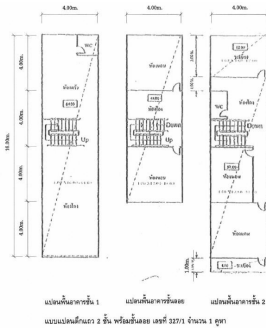

หมายเหตุ

1. เป็นการขายตามสภาพ ผู้ซื้อมีหน้าที่ตรวจสอบรายละเอียดทรัพย์สินที่จะซื้อ ณ สถานที่ตั้งทรัพย์สิน และถือว่าผู้ซื้อได้ทราบถึงสภาพทรัพย์สินโดยละเอียดครบถ้วนแล้วก่อนเสนอซื้อ
2. บริษัทของวงวนสิทธิ์ในการเปลี่ยนแปลงราคาและรายละเอียดอื่น ๆ โดยไม่ต้องแจ้งให้ทราบล่วงหน้า

Property Group

Property For Sale

Property Code	Rating
66IAM-B-0241	-
Price	Property Type
2,300,000	Townhome
Land Area	Home Area
131.60 sq.m.	180.00 sq.m.

Project Name

-

Location