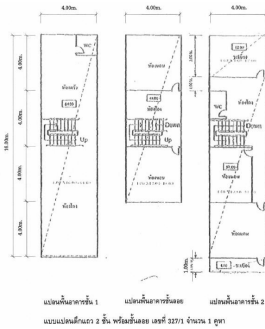

หมายเหตุ

1. เป็นการขายตามสภาพ ผู้ซื้อมีหน้าที่ตรวจสอบรายละเอียดทรัพย์สินที่จะซื้อ ณ สถานที่ตั้งทรัพย์สิน และถือว่าผู้ซื้อได้ทราบถึงสภาพทรัพย์สินนั้นโดยละเอียดครบถ้วนแล้วก่อนเสนอซื้อ
2. บริษัทของสวนสิริในการเปลี่ยนแปลงราคาและรายละเอียดอื่น ๆ โดยไม่ต้องแจ้งให้ทราบล่วงหน้า

Property Group

Property For Sale

Property Code	Rating
66IAM-B-0241	-
Price	Property Type
2,040,000	Townhome
Land Area	Home Area
131.60 sq.m.	180.00 sq.m.

Project Name

-

Location