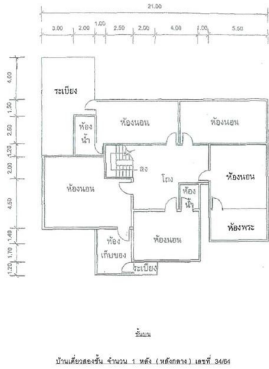

Bangkok

Doc Deed Number

58160 , 58161

Map Location (Scan QR to open the map)

13.86019, 100.57932

หมายเหตุ

1. เป็นการขายตามสภาพ ผู้ซื้อมีหน้าที่ตรวจสอบรายละเอียดทรัพย์สินที่จะซื้อ ณ สถานที่ตั้งทรัพย์สิน และถือว่าผู้ซื้อได้ทราบถึงสภาพทรัพย์สินนี้โดยละเอียดครบถ้วนแล้วก่อนเสนอซื้อ
2. บริษัทขอสงวนสิทธิ์ในการเปลี่ยนแปลงราคาและรายละเอียดอื่น ๆ โดยไม่ต้องแจ้งให้ทราบล่วงหน้า