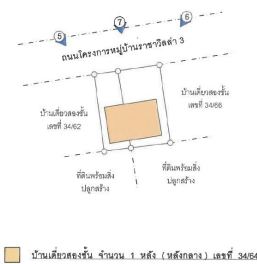

**Bangkok**

Doc Deed Number

**58160 , 58161**

Map Location (Scan QR to open the map)

**13.86019, 100.57932**

2 ชั้น  
 บ้านเดี่ยวสองชั้น จำนวน 1 หลัง (เลขที่ถนน) เลขที่ 3865

**หมายเหตุ**

1. เป็นการขายตามสภาพ ผู้ซื้อมีหน้าที่ตรวจสอบรายละเอียดทรัพย์สินที่จะซื้อ ณ สถานที่ตั้งทรัพย์สิน และถือว่าผู้ซื้อได้ทราบถึงสภาพทรัพย์สินนี้โดยละเอียดครบถ้วนแล้วก่อนเสนอซื้อ
2. บริษัทขอสงวนสิทธิ์ในการเปลี่ยนแปลงราคาและรายละเอียดอื่น ๆ โดยไม่ต้องแจ้งให้ทราบล่วงหน้า