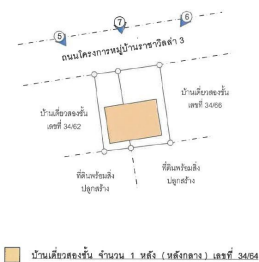

Bangkok

Doc Deed Number

58160 , 58161

Map Location (Scan QR to open the map)

13.86019, 100.57932

หมายเหตุ

1. เป็นการขายตามสภาพ ผู้ซื้อมีหน้าที่ตรวจสอบรายละเอียดทรัพย์สินที่จะซื้อ ณ สถานที่ตั้งทรัพย์สิน และถือว่าผู้ซื้อได้ทราบถึงสภาพทรัพย์สินนี้โดยละเอียดครบถ้วนแล้วก่อนเสนอซื้อ
2. บริษัทขอสงวนสิทธิ์ในการเปลี่ยนแปลงราคาและรายละเอียดอื่น ๆ โดยไม่ต้องแจ้งให้ทราบล่วงหน้า