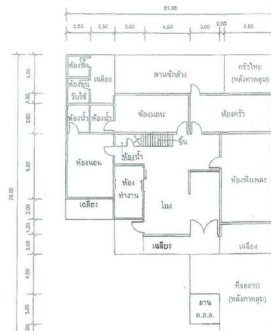

**Bangkok**

Doc Deed Number

**58160 , 58161**

Map Location (Scan QR to open the map)

**13.86019, 100.57932**

2 ชั้น  
 บ้านเดี่ยวสองชั้น จำนวน 1 หลัง (เลขที่ถนน) เลขที่ 3865

**หมายเหตุ**

1. เป็นการขายตามสภาพ ผู้ซื้อมีหน้าที่ตรวจสอบรายละเอียดทรัพย์สินที่จะซื้อ ณ สถานที่ตั้งทรัพย์สิน และถือว่าผู้ซื้อได้ทราบถึงสภาพทรัพย์สินนี้โดยละเอียดครบถ้วนแล้วก่อนเสนอซื้อ
2. บริษัทขอสงวนสิทธิ์ในการเปลี่ยนแปลงราคาและรายละเอียดอื่น ๆ โดยไม่ต้องแจ้งให้ทราบล่วงหน้า