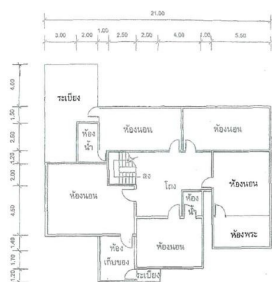

**Bangkok**

Doc Deed Number

**58160 , 58161**

Map Location (Scan QR to open the map)

**13.86019, 100.57932**

2 ชั้น  
 บ้านเดี่ยวสองชั้น จำนวน 1 หลัง (เลขที่ถนน) เลขที่ 3865

**หมายเหตุ**

1. เป็นการขายตามสภาพ ผู้ซื้อมีหน้าที่ตรวจสอบรายละเอียดทรัพย์สินที่จะซื้อ ณ สถานที่ตั้งทรัพย์สิน และถือว่าผู้ซื้อได้ทราบถึงสภาพทรัพย์สินนี้โดยละเอียดครบถ้วนแล้วก่อนเสนอซื้อ
2. บริษัทขอสงวนสิทธิ์ในการเปลี่ยนแปลงราคาและรายละเอียดอื่น ๆ โดยไม่ต้องแจ้งให้ทราบล่วงหน้า