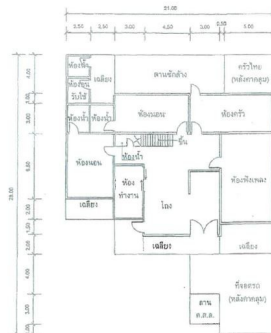

Bangkok

Doc Deed Number

58160 , 58161

Map Location (Scan QR to open the map)

13.86019, 100.57932

หมายเหตุ

1. เป็นการขายตามสภาพ ผู้ซื้อมีหน้าที่ตรวจสอบรายละเอียดทรัพย์สินที่จะซื้อ ณ สถานที่ตั้งทรัพย์สิน และถือว่าผู้ซื้อได้ทราบถึงสภาพทรัพย์สินนี้โดยละเอียดครบถ้วนแล้วก่อนเสนอซื้อ
2. บริษัทขอสงวนสิทธิ์ในการเปลี่ยนแปลงราคาและรายละเอียดอื่น ๆ โดยไม่ต้องแจ้งให้ทราบล่วงหน้า