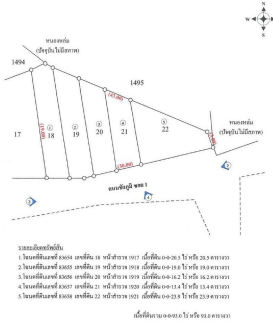

Doc Deed Number

**83654, 83658**

Map Location (Scan QR to open the map)

**18.79258, 98.9949**

- หมายเหตุ
- 1. เป็นการขายตามสภาพ ผู้ซื้อเป็นหน้าที่ตรวจสอบรายละเอียดทรัพย์สินที่จะซื้อ ณ สถานที่ดังกล่าว
  - และถือว่าผู้ซื้อได้ทราบถึงสภาพทรัพย์สินนี้โดยละเอียดครบถ้วนแล้วก่อนเสนอซื้อ
  - 2. บริษัทของสงวนสิทธิ์ในการเปลี่ยนแปลงราคาและรายละเอียดอื่น ๆ โดยไม่ต้องแจ้งให้ทราบล่วงหน้า