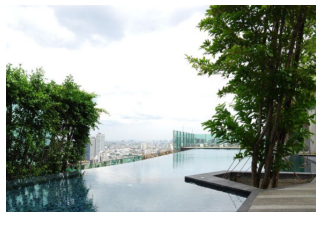

Property Group

Property For Sale

Property Code	Rating
6SIAM-D-0205	-
Price	Property Type
3,994,000	Condo
Land Area	Home Area
-	39.94 sq.m.

Project Name

ไลฟ์ แอท ลาดพร้าว 18

Location

374/359 ลาดยาว จตุจักร Bangkok

Doc Deed Number

374/359

Overview

Life Ladprao 18 โครงการคอนโดมิเนียมพร้อมอยู่
ที่ตั้งอยู่บริเวณใจกลางเมืองกรุงเทพฯ
ให้คุณได้สัมผัสกับความสะดวกสบายบนถนนลาดพร้าว
ซึ่งรายล้อมไปด้วยสิ่งอำนวยความสะดวกรอบด้าน ไม่ว่าจะเป็น
สถานศึกษา สถานพยาบาล ห้างสรรพสินค้าชั้นนำ
และระบบคมนาคมทั้งทางบกและทางอากาศ อาทิ
โรงพยาบาลบำรุงราษฎร์, โรงพยาบาลพระราม 9,
มหาวิทยาลัยเซนต์จอห์น, เซ็นทรัลพลาซ่า ลาดพร้าว, ยูเนี่ยน มอลล์
และสนามมินินานาชาติดอนเมือง

สิ่งอำนวยความสะดวกในโครงการครบครัน อาทิ โถงต้อนรับ,
Intelligent Facility, สระว่ายน้ำ, ฟิตเนส, ห้องอเนกประสงค์ต่างๆ,
สวนพักผ่อน, ประตูกีย์การ์ด, ที่จอดรถ, กล้องวงจรปิด,
ระบบรักษาความปลอดภัยตลอด 24 ชม.

สถานที่สำคัญใกล้เคียง

- MRT ลาดพร้าว
- สถานีขนส่งหมอชิต
- Union Mall
- Central ลาดพร้าว
- เทสโก้ โลตัส
- บิ๊กซี เอ็กซ์ตรา
- สวนลุมไนท์บาซาร์ รัชดาภิเษก
- ตลาดนัดจตุจักร
- สวนรถไฟ
- สวนจตุจักร
- JJ Mall