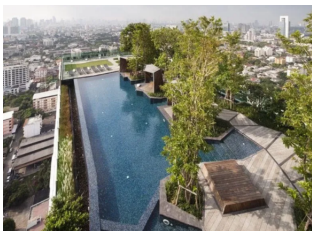

Property Group

Property For Sale

Property Code	Rating
6SIAM-D-0205	-
Price	Property Type
3,994,000	Condo
Land Area	Home Area
-	39.94 sq.m.

Project Name

ไลฟ์ แอท ลาดพร้าว 18

Location

374/359 ลาดยาว จตุจักร Bangkok

Doc Deed Number

374/359

Overview

Life Ladprao 18 โครงการคอนโดมิเนียมพร้อมอยู่
ที่ตั้งอยู่บริเวณใจกลางเมืองกรุงเทพฯ
ให้คุณได้สัมผัสกับความสะดวกสบายบนถนนลาดพร้าว
ซึ่งรายล้อมไปด้วยสิ่งอำนวยความสะดวกรอบด้าน ไม่ว่าจะเป็น
สถานศึกษา สถานพยาบาล ห้างสรรพสินค้าชั้นนำ
และระบบคมนาคมทั้งทางบกและทางอากาศ อาทิ
โรงพยาบาลบำรุงราษฎร์, โรงพยาบาลพระราม 9,
มหาวิทยาลัยเซนต์จอห์น, เซ็นทรัลพลาซ่า ลาดพร้าว, ยูนิเวน มอลล์
และสนามมินินานาชาติดอนเมือง

สิ่งอำนวยความสะดวกในโครงการครบครัน อาทิ โถงต้อนรับ,
Intelligent Facility, สระว่ายน้ำ, ฟิตเนส, ห้องอเนกประสงค์ต่างๆ,
สวนพักผ่อน, ประตูกีย์การ์ด, ที่จอดรถ, กล้องวงจรปิด,
ระบบรักษาความปลอดภัยตลอด 24 ชม.

สถานที่สำคัญใกล้เคียง

- MRT ลาดพร้าว
- สถานีขนส่งหมอชิต
- Union Mall
- Central ลาดพร้าว
- เทสโก้ โลตัส
- บิ๊กซี เอ็กซ์ตรา
- สวนลุมไนท์บาซาร์ รัชดาภิเษก
- ตลาดนัดจตุจักร
- สวนรถไฟ
- สวนจตุจักร
- JJ Mall