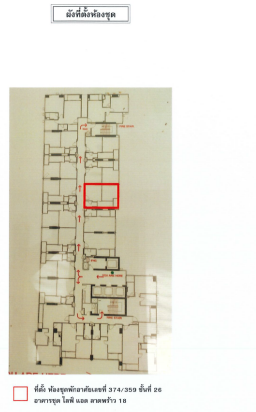

Map Location (Scan QR to open the map)
13.80769, 100.57011

หมายเหตุ

1. เป็นการขายตามสภาพ ผู้ซื้อมีหน้าที่ตรวจสอบรายละเอียดทรัพย์สินที่จะซื้อ ณ สถานที่ตั้งทรัพย์สิน และถือว่าผู้ซื้อได้ทราบถึงสภาพทรัพย์สินนี้โดยละเอียดครบถ้วนแล้วก่อนเสนอซื้อ
2. บริษัทขอสงวนสิทธิ์ในการเปลี่ยนแปลงราคาและรายละเอียดอื่น ๆ โดยไม่ต้องแจ้งให้ทราบล่วงหน้า