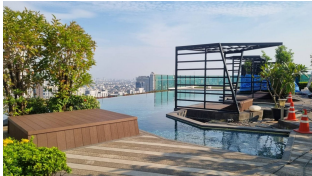

Property Group

Property For Sale

Property Code	Rating
6SIAM-D-0205	-
Price	Property Type
3,994,000	Condo
Land Area	Home Area
-	39.94 sq.m.

Project Name

ไลฟ์ แอท ลาดพร้าว 18

Location

374/359 ลาดยาว จตุจักร Bangkok

Doc Deed Number

374/359

Overview

Life Ladprao 18 โครงการคอนโดมิเนียมพร้อมอยู่
ที่ตั้งอยู่บริเวณใจกลางเมืองกรุงเทพฯ
ให้คุณได้สัมผัสกับความสะดวกสบายบนถนนลาดพร้าว
ซึ่งรายล้อมไปด้วยสิ่งอำนวยความสะดวกรอบด้าน ไม่ว่าจะเป็น
สถานศึกษา สถานพยาบาล ห้างสรรพสินค้าชั้นนำ
และระบบคมนาคมทั้งทางบกและทางอากาศ อาทิ
โรงพยาบาลบำรุงราษฎร์, โรงพยาบาลพระราม 9,
มหาวิทยาลัยเซนต์จอห์น, เซ็นทรัลพลาซ่า ลาดพร้าว, ยูนิเวน มอลล์
และสนามมินินานาชาติดอนเมือง

สิ่งอำนวยความสะดวกในโครงการครบครัน อาทิ โถงต้อนรับ,
Intelligent Facility, สระว่ายน้ำ, ฟิตเนส, ห้องอเนกประสงค์ต่างๆ,
สวนพักผ่อน, ประตูกีย์การ์ด, ที่จอดรถ, กล้องวงจรปิด,
ระบบรักษาความปลอดภัยตลอด 24 ชม.

สถานที่สำคัญใกล้เคียง

- MRT ลาดพร้าว
- สถานีขนส่งหมอชิต
- Union Mall
- Central ลาดพร้าว
- เทสโก้ โลตัส
- บิ๊กซี เอ็กซ์ตรา
- สวนลุมไนท์บาซาร์ รัชดาภิเษก
- ตลาดนัดจตุจักร
- สวนรถไฟ
- สวนจตุจักร
- JJ Mall