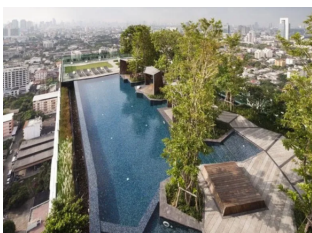

Property Group

Property For Sale

Property Code	Rating
6SIAM-D-0205	-
Price	Property Type
3,800,000	Condo
Land Area	Home Area
-	39.94 sq.m.

Project Name

ไลฟ์ แอท ลาดพร้าว 18

Location

374/359 ลาดยาว จตุจักร Bangkok

Doc Deed Number

374/359

Overview

Life Ladprao 18 โครงการคอนโดมิเนียมพร้อมอยู่
ที่ตั้งอยู่บริเวณใจกลางเมืองกรุงเทพฯ
ให้คุณได้สัมผัสกับความสะดวกสบายบนถนนลาดพร้าว
ซึ่งรายล้อมไปด้วยสิ่งอำนวยความสะดวกรอบด้าน ไม่ว่าจะเป็น
สถานศึกษา สถานพยาบาล ห้างสรรพสินค้าชั้นนำ
และระบบคมนาคมทั้งทางบกและทางอากาศ อาทิ
โรงพยาบาลบำรุงราษฎร์, โรงพยาบาลพระราม 9,
มหาวิทยาลัยเซนต์จอห์น, เซ็นทรัลพลาซ่า ลาดพร้าว, ยูเนี่ยน มอลล์
และสนามมินินานาชาติดอนเมือง

สิ่งอำนวยความสะดวกในโครงการครบครัน อาทิ โถงต้อนรับ,
Intelligent Facility, สระว่ายน้ำ, ฟิตเนส, ห้องอเนกประสงค์ต่างๆ,
สวนพักผ่อน, ประตูกีย์การ์ด, ที่จอดรถ, กล้องวงจรปิด,
ระบบรักษาความปลอดภัยตลอด 24 ชม.

สถานที่สำคัญใกล้เคียง

- MRT ลาดพร้าว
- สถานีขนส่งหมอชิต
- Union Mall
- Central ลาดพร้าว
- เทสโก้ โลตัส
- บิ๊กซี เอ็กซ์ตรา
- สวนลุมไนท์บาซาร์ รัชดาภิเษก
- ตลาดนัดจตุจักร
- สวนรถไฟ
- สวนจตุจักร
- JJ Mall