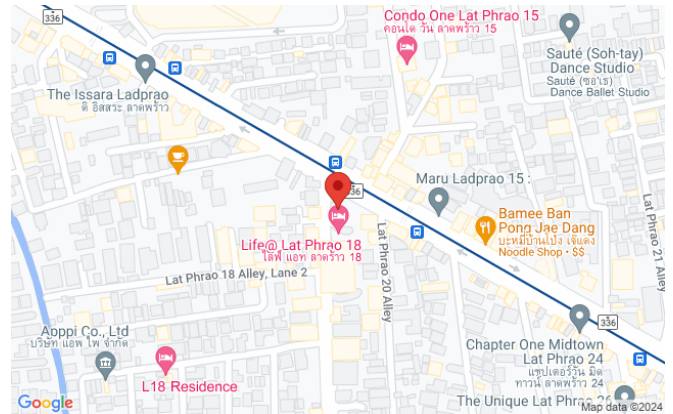

Doc Deed Number

374/359

Overview

Life Ladprao 18 โครงการคอนโดมิเนียมพร้อมอยู่
ที่ตั้งอยู่บริเวณใจกลางเมืองกรุงเทพฯ
ให้คุณได้สัมผัสกับความสะดวกสบายบนถนนลาดพร้าว
ซึ่งรายล้อมไปด้วยสิ่งอำนวยความสะดวกรอบด้าน ไม่ว่าจะเป็น
สถานศึกษา สถานพยาบาล ห้างสรรพสินค้าชั้นนำ
และระบบคมนาคมทั้งทางบกและทางอากาศ อาทิ
โรงพยาบาลบำรุงราษฎร์, โรงพยาบาลพระราม 9,
มหาวิทยาลัยเซนต์จอห์น, เซ็นทรัลพลาซ่า ลาดพร้าว, ยูเนี่ยน มอลล์
และสนามมินินานาชาติดอนเมือง

- MRT ลาดพร้าว
- สถานีขนส่งหมอชิต
- Union Mall
- Central ลาดพร้าว
- เทสโก้ โลตัส
- บิ๊กซี เอ็กซ์ตรา
- สวนลุมไนท์บาซาร์ รัชดาภิเษก
- ตลาดนัดจตุจักร
- สวนรถไฟ
- สวนจตุจักร
- JJ Mall

Map Location (Scan QR to open the map)
13.80769, 100.57011