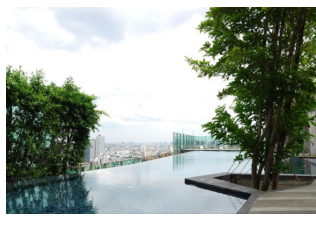

Property Group

Property For Sale

Property Code	Rating
6SIAM-D-0205	-
Price	Property Type
3,800,000	Condo
Land Area	Home Area
-	39.94 sq.m.

Project Name

ไลฟ์ แอท ลาดพร้าว 18

Location

374/359 ลาดยาว จตุจักร Bangkok

Doc Deed Number

374/359

Overview

Life Ladprao 18 โครงการคอนโดมิเนียมพร้อมอยู่
ที่ตั้งอยู่บริเวณใจกลางเมืองกรุงเทพฯ
ให้คุณได้สัมผัสกับความสะดวกสบายบนถนนลาดพร้าว
ซึ่งรายล้อมไปด้วยสิ่งอำนวยความสะดวกรอบด้าน ไม่ว่าจะเป็น
สถานศึกษา สถานพยาบาล ห้างสรรพสินค้าชั้นนำ
และระบบคมนาคมทั้งทางบกและทางอากาศ อาทิ
โรงพยาบาลบำรุงราษฎร์, โรงพยาบาลพระราม 9,
มหาวิทยาลัยเซนต์จอห์น, เซ็นทรัลพลาซ่า ลาดพร้าว, ยูเนี่ยน มอลล์
และสนามมินินานาชาติดอนเมือง

สิ่งอำนวยความสะดวกในโครงการครบครัน อาทิ โถงต้อนรับ,
Intelligent Facility, สระว่ายน้ำ, ฟิตเนส, ห้องอเนกประสงค์ต่างๆ,
สวนพักผ่อน, ประตูกีย์การ์ด, ที่จอดรถ, กล้องวงจรปิด,
ระบบรักษาความปลอดภัยตลอด 24 ชม.

สถานที่สำคัญใกล้เคียง

- MRT ลาดพร้าว
- สถานีขนส่งหมอชิต
- Union Mall
- Central ลาดพร้าว
- เทสโก้ โลตัส
- บิ๊กซี เอ็กซ์ตรา
- สวนลุมไนท์บาซาร์ รัชดาภิเษก
- ตลาดนัดจตุจักร
- สวนรถไฟ
- สวนจตุจักร
- JJ Mall