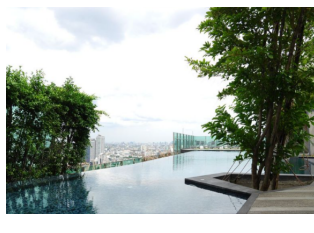

Property Group

Property For Sale

Property Code	Rating
6SIAM-D-0205	-
Price	Property Type
3,994,000	Condo
Land Area	Home Area
-	39.94 sq.m.

Project Name

ไลฟ์ แอท ลาดพร้าว 18

Location

374/359 ลาดยาว จตุจักร Bangkok

Doc Deed Number

374/359

Overview

Life Ladprao 18 โครงการคอนโดมิเนียมพร้อมอยู่ ที่ตั้งอยู่บริเวณใจกลางเมืองกรุงเทพฯ ให้คุณได้สัมผัสกับความสะดวกสบายบนถนนลาดพร้าว ซึ่งรายล้อมไปด้วยสิ่งอำนวยความสะดวกรอบด้าน ไม่ว่าจะเป็น สถานศึกษา สถานพยาบาล ห้างสรรพสินค้าชั้นนำ และระบบคมนาคมทั้งทางบกและทางอากาศ อาทิ โรงพยาบาลบำรุงราษฎร์, โรงพยาบาลพระราม 9, มหาวิทยาลัยเซนต์จอห์น, เซ็นทรัลพลาซ่า ลาดพร้าว, ยูเนี่ยน มอลล์ และสนามมินินานาชาติดอนเมือง

สิ่งอำนวยความสะดวกในโครงการครบครัน อาทิ โถงต้อนรับ, Intelligent Facility, สระว่ายน้ำ, ฟิตเนส, ห้องอเนกประสงค์ต่างๆ, สวนพักผ่อน, ประตูกีย์การ์ด, ที่จอดรถ, กล้องวงจรปิด, ระบบรักษาความปลอดภัยตลอด 24 ชม.

สถานที่สำคัญใกล้เคียง

- MRT ลาดพร้าว
- สถานีขนส่งหมอชิต
- Union Mall
- Central ลาดพร้าว
- เทสโก้ โลตัส
- บิ๊กซี เอ็กซ์ตรา
- สวนลุมไนท์บาซาร์ รัชดาภิเษก
- ตลาดนัดจตุจักร
- สวนรถไฟ
- สวนจตุจักร
- JJ Mall