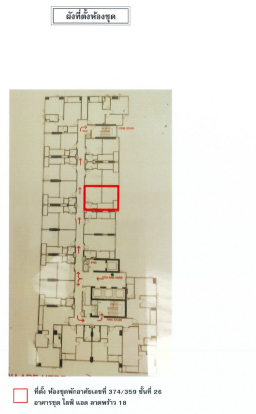

Map Location (Scan QR to open the map)
13.80769, 100.57011

หมายเหตุ

1. เป็นการขายตามสภาพ ผู้ซื้อมีหน้าที่ตรวจสอบรายละเอียดทรัพย์สินที่จะซื้อ ณ สถานที่ตั้งทรัพย์สิน และถือว่าผู้ซื้อได้ทราบถึงสภาพทรัพย์สินนี้โดยละเอียดครบถ้วนแล้วก่อนเสนอซื้อ
2. บริษัทขอสงวนสิทธิ์ในการเปลี่ยนแปลงราคาและรายละเอียดอื่น ๆ โดยไม่ต้องแจ้งให้ทราบล่วงหน้า