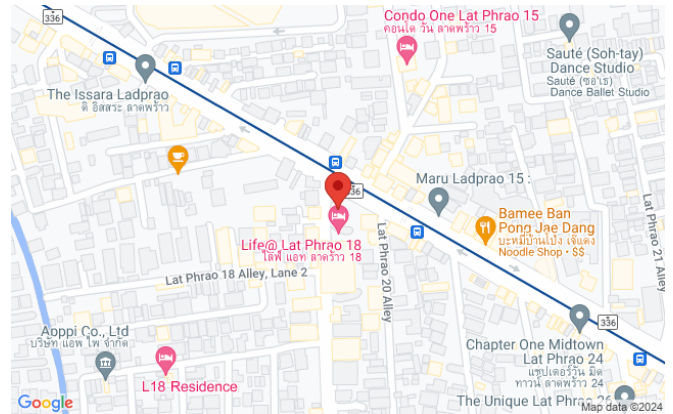

Location

**374/359 ลาดยาว จตุจักร Bangkok**

Doc Deed Number

**374/359**

Overview

Life Ladprao 18 โครงการคอนโดมิเนียมพร้อมอยู่ ที่ตั้งอยู่บริเวณใจกลางเมืองกรุงเทพฯ ให้คุณได้สัมผัสกับความสะดวกสบายบนถนนลาดพร้าว ซึ่งรายล้อมไปด้วยสิ่งอำนวยความสะดวกรอบด้าน ไม่ว่าจะเป็น สถานศึกษา สถานพยาบาล ห้างสรรพสินค้าชั้นนำ และระบบคมนาคมทั้งทางบกและทางอากาศ อาทิ โรงพยาบาลบำรุงราษฎร์, โรงพยาบาลพระราม 9, มหาวิทยาลัยเซนต์จอห์น, เซ็นทรัลพลาซ่า ลาดพร้าว, ยูเนี่ยน มอลล์ และสนามมินินานาชาติดอนเมือง

- MRT ลาดพร้าว
- สถานีขนส่งหมอชิต
- Union Mall
- Central ลาดพร้าว
- เทสโก้ โลตัส
- บิ๊กซี เอ็กซ์ตรา
- สวนลุมไนท์บาซาร์ รัชดาภิเษก
- ตลาดนัดจตุจักร
- สวนรถไฟ
- สวนจตุจักร
- JJ Mall

Map Location (Scan QR to open the map)  
**13.80769, 100.57011**