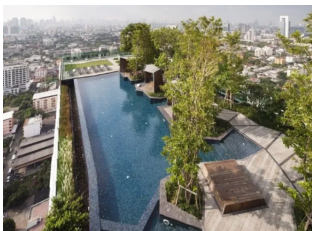

Property Group

Property For Sale

Property Code	Rating
6SIAM-D-0205	-
Price	Property Type
3,994,000	Condo
Land Area	Home Area
-	39.94 sq.m.

Project Name

ไลฟ์ แอท ลาดพร้าว 18

Location

374/359 ลาดยาว จตุจักร Bangkok

Doc Deed Number

374/359

Overview

Life Ladprao 18 โครงการคอนโดมิเนียมพร้อมอยู่
ที่ตั้งอยู่บริเวณใจกลางเมืองกรุงเทพฯ
ให้คุณได้สัมผัสกับความสะดวกสบายบนถนนลาดพร้าว
ซึ่งรายล้อมไปด้วยสิ่งอำนวยความสะดวกรอบด้าน ไม่ว่าจะเป็น
สถานศึกษา สถานพยาบาล ห้างสรรพสินค้าชั้นนำ
และระบบคมนาคมทั้งทางบกและทางอากาศ อาทิ
โรงพยาบาลบำรุงราษฎร์, โรงพยาบาลพระราม 9,
มหาวิทยาลัยเซนต์จอห์น, เซ็นทรัลพลาซ่า ลาดพร้าว, ยูเนี่ยน มอลล์
และสนามมินินานาชาติดอนเมือง

สิ่งอำนวยความสะดวกในโครงการครบครัน อาทิ โถงต้อนรับ,
Intelligent Facility, สระว่ายน้ำ, ฟิตเนส, ห้องอเนกประสงค์ต่างๆ,
สวนพักผ่อน, ประตูกีย์การ์ด, ที่จอดรถ, กล้องวงจรปิด,
ระบบรักษาความปลอดภัยตลอด 24 ชม.

สถานที่สำคัญใกล้เคียง

- MRT ลาดพร้าว
- สถานีขนส่งหมอชิต
- Union Mall
- Central ลาดพร้าว
- เทสโก้ โลตัส
- บิ๊กซี เอ็กซ์ตรา
- สวนลุมไนท์บาซาร์ รัชดาภิเษก
- ตลาดนัดจตุจักร
- สวนรถไฟ
- สวนจตุจักร
- JJ Mall