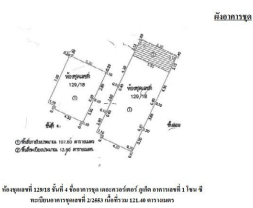

Property Group

**Property For Sale**

Property Code	Rating
<b>6SIAM-D-0204</b>	-

Price	Property Type
<b>6,200,000</b>	<b>Condo</b>

Land Area	Home Area
-	<b>121.40 sq.m.</b>

Project Name
-

Location
<b>Phuket</b>

Doc Deed Number
<b>129/18 (ห้องเลขที่ 405)</b>

Map Location (Scan QR to open the map)  
**7.97581, 98.28359**

หมายเหตุ

1. เป็นการขายตามสภาพ ผู้ซื้อมีหน้าที่ตรวจสอบรายละเอียดทรัพย์สินที่จะซื้อ ณ สถานที่ตั้งทรัพย์สิน และถือว่าผู้ซื้อได้ทราบถึงสภาพทรัพย์สินนี้โดยละเอียดครบถ้วนแล้วก่อนเสนอซื้อ
2. บริษัทขอสงวนสิทธิ์ในการเปลี่ยนแปลงราคาและรายละเอียดอื่น ๆ โดยไม่ต้องแจ้งให้ทราบล่วงหน้า