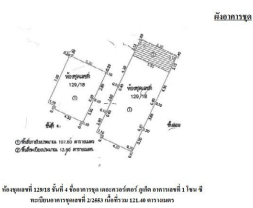

Property Group

Property For Sale

Property Code	Rating
6SIAM-D-0204	-

Price	Property Type
6,500,000	Condo

Land Area	Home Area
-	121.40 sq.m.

Project Name
-

Location
Phuket

Doc Deed Number
129/18 (ห้องเลขที่ 405)

Map Location (Scan QR to open the map)
7.97581, 98.28359

หมายเหตุ

1. เป็นการขายตามสภาพ ผู้ซื้อมีหน้าที่ตรวจสอบรายละเอียดทรัพย์สินที่จะซื้อ ณ สถานที่ตั้งทรัพย์สิน และถือว่าผู้ซื้อได้ทราบถึงสภาพทรัพย์สินนี้โดยละเอียดครบถ้วนแล้วก่อนเสนอซื้อ
2. บริษัทขอสงวนสิทธิ์ในการเปลี่ยนแปลงราคาและรายละเอียดอื่น ๆ โดยไม่ต้องแจ้งให้ทราบล่วงหน้า