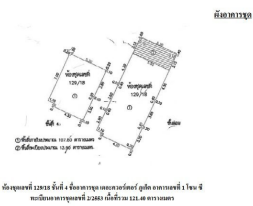

Property Group

Property For Sale

Property Code	Rating
6SIAM-D-0204	-

Price	Property Type
6,500,000	Condo

Land Area	Home Area
-	121.40 sq.m.

Project Name
-

Location
Phuket

Doc Deed Number
129/18 (ห้องเลขที่ 405)

Map Location (Scan QR to open the map)
7.97581, 98.28359

หมายเหตุ

1. เป็นการขายตามสภาพ ผู้ซื้อมีหน้าที่ตรวจสอบรายละเอียดทรัพย์สินที่จะซื้อ ณ สถานที่ตั้งทรัพย์สิน และถือว่าผู้ซื้อได้ทราบถึงสภาพทรัพย์สินนี้โดยละเอียดครบถ้วนแล้วก่อนเสนอซื้อ
2. บริษัทขอสงวนสิทธิ์ในการเปลี่ยนแปลงราคาและรายละเอียดอื่น ๆ โดยไม่ต้องแจ้งให้ทราบล่วงหน้า