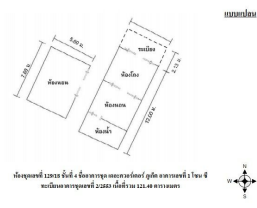

Property Group

**Property For Sale**

Property Code	Rating
<b>6SIAM-D-0204</b>	-

Price	Property Type
<b>6,200,000</b>	<b>Condo</b>

Land Area	Home Area
-	<b>121.40 sq.m.</b>

Project Name
-

Location
<b>Phuket</b>

Doc Deed Number
<b>129/18 (ห้องเลขที่ 405)</b>

Map Location (Scan QR to open the map)  
**7.97581, 98.28359**

หมายเหตุ

1. เป็นการขายตามสภาพ ผู้ซื้อมีหน้าที่ตรวจสอบรายละเอียดทรัพย์สินที่จะซื้อ ณ สถานที่ตั้งทรัพย์สิน และถือว่าผู้ซื้อได้ทราบถึงสภาพทรัพย์สินนี้โดยละเอียดครบถ้วนแล้วก่อนเสนอซื้อ
2. บริษัทขอสงวนสิทธิ์ในการเปลี่ยนแปลงราคาและรายละเอียดอื่น ๆ โดยไม่ต้องแจ้งให้ทราบล่วงหน้า