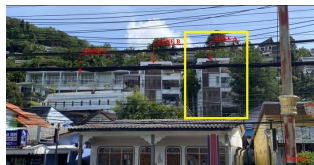

Location

Phuket

Doc Deed Number

129/7 (ห้องเลขที่ 401)

Map Location (Scan QR to open the map)

7.97581, 98.28359

สิ่งอำนวยความสะดวก

หมายเหตุ