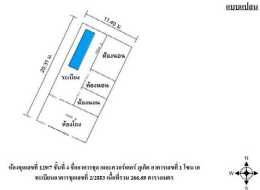

Property Type

Condo

Land Area

-

Home Area

266.69 sq.m.

Project Name

-

Location

Phuket

Doc Deed Number

129/7 (ห้องเลขที่ 401)

Map Location (Scan QR to open the map)

7.97581, 98.28359

สิ่งอำนวยความสะดวก

หมายเหตุ