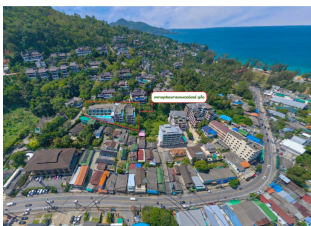

Location

Phuket

Doc Deed Number

129/7 (ห้องเลขที่ 401)

Map Location (Scan QR to open the map)

7.97581, 98.28359

สิ่งอำนวยความสะดวก

หมายเหตุ