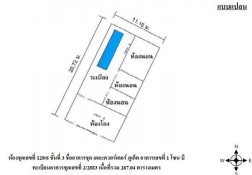

Property Type

Condo

Land Area

-

Home Area

267.04 sq.m.

Project Name

-

Location

Phuket

Doc Deed Number

129/6 (ห้องเลขที่ 302)

Map Location (Scan QR to open the map)

7.97581, 98.28359

หมายเหตุ

1. เป็นการขายตามสภาพ ผู้ซื้อมีหน้าที่ตรวจสอบรายละเอียดทรัพย์สินที่จะซื้อ ณ สถานที่ตั้งทรัพย์สิน และถือว่าผู้ซื้อได้ทราบถึงสภาพทรัพย์สินนั้นโดยละเอียดครบถ้วนแล้วก่อนเสนอซื้อ
2. บริษัทขอสงวนสิทธิ์ในการเปลี่ยนแปลงราคาและรายละเอียดอื่น ๆ โดยไม่ต้องแจ้งให้ทราบล่วงหน้า