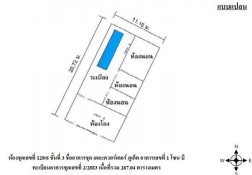

Property Type

Condo

Land Area

-

Home Area

267.04 sq.m.

Project Name

-

Location

Phuket

Doc Deed Number

129/6 (ห้องเลขที่ 302)

Map Location (Scan QR to open the map)

7.97581, 98.28359

หมายเหตุ

1. เป็นการขายตามสภาพ ผู้ซื้อหน้าที่จะต้องตรวจสอบรายละเอียดทรัพย์สินที่จะซื้อ ณ สถานที่ตั้งทรัพย์สิน และถือว่าผู้ซื้อได้ทราบถึงสภาพทรัพย์สินนี้โดยละเอียดครบถ้วนแล้วก่อนเสนอซื้อ
2. บริษัทขอสงวนสิทธิ์ในการเปลี่ยนแปลงราคาและรายละเอียดอื่น ๆ โดยไม่ต้องแจ้งให้ทราบล่วงหน้า