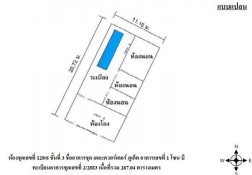

Phuket

Doc Deed Number

129/6 (ห้องเลขที่ 302)

Map Location (Scan QR to open the map)

7.97581, 98.28359

หมายเหตุ

1. เป็นการขายตามสภาพ ผู้ซื้อหน้าที่จะต้องตรวจสอบรายละเอียดทรัพย์สินที่จะซื้อ ณ สถานที่ตั้งทรัพย์สิน และถือว่าผู้ซื้อได้ทราบถึงสภาพทรัพย์สินนี้โดยละเอียดครบถ้วนแล้วก่อนเสนอซื้อ
2. บริษัทขอสงวนสิทธิ์ในการเปลี่ยนแปลงราคาและรายละเอียดอื่น ๆ โดยไม่ต้องแจ้งให้ทราบล่วงหน้า