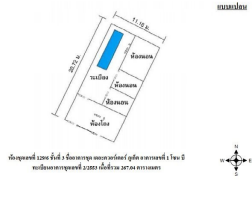

Phuket

Doc Deed Number

129/6 (ห้องเลขที่ 302)

Map Location (Scan QR to open the map)

7.97581, 98.28359

หมายเหตุ

1. เป็นการขายตามสภาพ ผู้ซื้อหน้าที่จะตรวจสอบรายละเอียดทรัพย์สินที่จะซื้อ ณ สถานที่ตั้งทรัพย์สิน และถือว่าผู้ซื้อได้ทราบถึงสภาพทรัพย์สินนี้โดยละเอียดครบถ้วนแล้วก่อนเสนอซื้อ
2. บริษัทขอสงวนสิทธิ์ในการเปลี่ยนแปลงราคาและรายละเอียดอื่น ๆ โดยไม่ต้องแจ้งให้ทราบล่วงหน้า