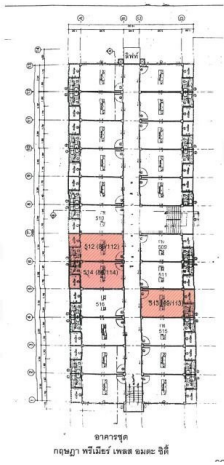

หมายเหตุ

1. เป็นการขายตามสภาพ ผู้ซื้อมีหน้าที่ตรวจสอบรายละเอียดทรัพย์สินที่จะซื้อ ณ สถานที่ดังกล่าว และถือว่าผู้ซื้อได้ทราบถึงสภาพทรัพย์สินโดยละเอียดครบถ้วนแล้วก่อนเสนอซื้อ
2. บริษัทขอสงวนสิทธิ์ในการเปลี่ยนแปลงราคาและรายละเอียดอื่น ๆ โดยไม่ต้องแจ้งให้ทราบล่วงหน้า