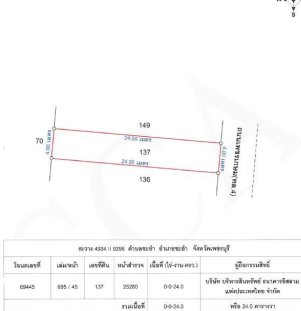

Property Group
Property For Sale

Property Code	Rating
64IAM-C-0168	-
Price	Property Type
3,600,000	Comercial Building
Land Area	Home Area
96.00 sq.m.	-
Project Name	-

Location
ชะอำ ชะอำ Phetchaburi 76120

Doc Deed Number
69445

Map Location (Scan QR to open the map)
12.63832, 99.94829

หมายเหตุ

1. เป็นการขายตามสภาพ ผู้ซื้อมีหน้าที่ตรวจสอบรายละเอียดทรัพย์สินที่จะซื้อ ณ สถานที่ตั้งทรัพย์สิน และถือว่าผู้ซื้อได้ทราบถึงสภาพทรัพย์สินนี้โดยละเอียดครบถ้วนแล้วก่อนเสนอซื้อ
2. บริษัทขอสงวนสิทธิ์ในการเปลี่ยนแปลงราคาและรายละเอียดอื่น ๆ โดยไม่ต้องแจ้งให้ทราบล่วงหน้า