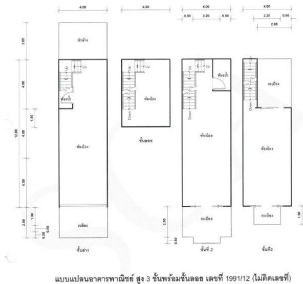

Doc Deed Number
69445

Map Location (Scan QR to open the map)
12.63832, 99.94829

หมายเหตุ

1. เป็นการขายตามสภาพ ผู้ซื้อมีหน้าที่ตรวจสอบรายละเอียดทรัพย์สินที่จะซื้อ ณ สถานที่ตั้งทรัพย์สิน และถือว่าผู้ซื้อได้ทราบถึงสภาพทรัพย์สินนี้โดยละเอียดครบถ้วนแล้วก่อนเสนอซื้อ
2. บริษัทขอสงวนสิทธิ์ในการเปลี่ยนแปลงราคาและรายละเอียดอื่น ๆ โดยไม่ต้องแจ้งให้ทราบล่วงหน้า