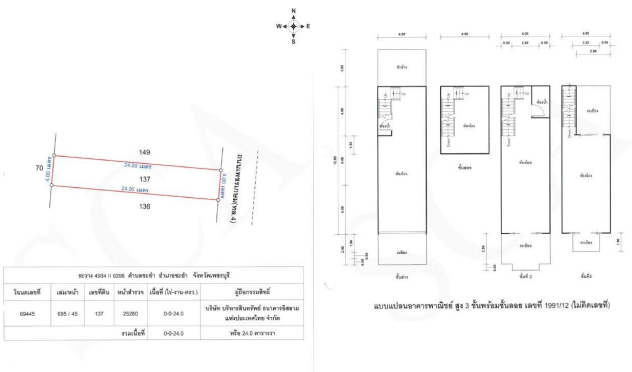

Doc Deed Number **69445**

Map Location (Scan QR to open the map)
12.63832, 99.94829

หมายเหตุ

1. เป็นการขายตามสภาพ ผู้ซื้อมีหน้าที่ตรวจสอบรายละเอียดทรัพย์สินที่จะซื้อ ณ สถานที่ตั้งทรัพย์สิน และถือว่าผู้ซื้อได้ทราบถึงสภาพทรัพย์สินโดยละเอียดครบถ้วนแล้วก่อนเสนอซื้อ
2. บริษัทขอสงวนสิทธิ์ในการเปลี่ยนแปลงราคาและรายละเอียดอื่น ๆ โดยไม่ต้องแจ้งให้ทราบล่วงหน้า