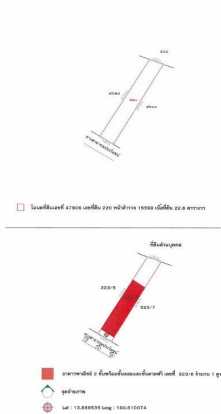

Property Group

Property For Sale

Property Code	Rating
64IAM-C-0158	-

Price	Property Type
2,590,000	Comercial Building

Land Area	Home Area
91.20 sq.m.	-

Project Name	-
--------------	---

Location
**323/6 ซอยพหลโยธิน 50 ถนนพหลโยธิน คลองถนน
บางเขน Bangkok**

Doc Deed Number	129725
-----------------	---------------

Map Location (Scan QR to open the map)
13.88954, 100.61007

- หมายเหตุ
- เป็นการขายตามสภาพ ผู้ซื้อมีหน้าที่ตรวจสอบรายละเอียดทรัพย์สินที่จะซื้อ ณ สถานที่ตั้งทรัพย์สิน และถือว่าผู้ซื้อได้ทราบถึงสภาพทรัพย์สินนี้โดยละเอียดครบถ้วนแล้วก่อนเสนอซื้อ
 - บริษัทฯ ขอสงวนสิทธิ์ในการเปลี่ยนแปลงราคาและรายละเอียดอื่น ๆ โดยไม่ต้องแจ้งให้ทราบล่วงหน้า