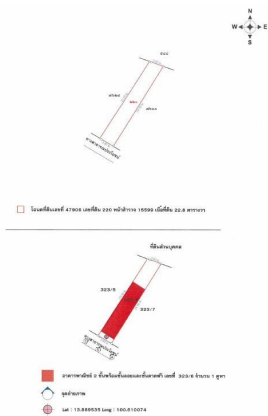

Property Group

Property For Sale

Property Code	Rating
64IAM-C-0158	-

Price	Property Type
2,590,000	Comercial Building

Land Area	Home Area
91.20 sq.m.	-

Project Name
-

Location
**323/6 ซอยพหลโยธิน 50 ถนนพหลโยธิน คลองถนน
บางเขน Bangkok**

Doc Deed Number
129725

Map Location (Scan QR to open the map)
13.88954, 100.61007

หมายเหตุ

1. เป็นการขายตามสภาพ ผู้ซื้อมีหน้าที่ตรวจสอบรายละเอียดทรัพย์สินที่จะซื้อ ณ สถานที่ตั้งทรัพย์สิน และถือว่าผู้ซื้อได้ทราบถึงสภาพทรัพย์สินนี้โดยละเอียดครบถ้วนแล้วก่อนเสนอซื้อ
2. บริษัทขอสงวนสิทธิ์ในการเปลี่ยนแปลงราคาและรายละเอียดอื่น ๆ โดยไม่ต้องแจ้งให้ทราบล่วงหน้า