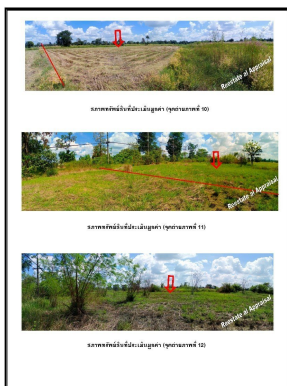

Property Group

Property For Sale

Property Code **63IAM-F-0146** Rating **-**

Price **11,310,000** Property Type **Land**

Land Area **48,324.00 sq.m.** Home Area **-**

Project Name

-

Location

ห้วยโจด วัฒนานคร Sa Kaeo

Doc Deed Number

1939

Map Location (Scan QR to open the map)
13.77283, 102.2136

หมายเหตุ
1. เป็นภาพถ่ายตามสภาพ ผู้ซื้อมีหน้าที่ตรวจสอบรายละเอียดทรัพย์สินที่จะซื้อ ณ สถานที่ดังกล่าว