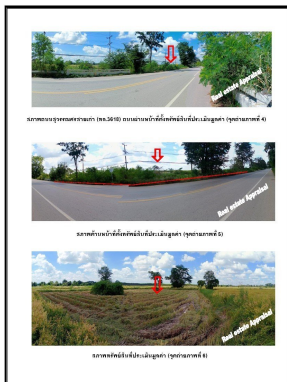

Property Group

Property For Sale

Property Code **63IAM-F-0146** Rating **-**

Price **11,310,000** Property Type **Land**

Land Area **48,324.00 sq.m.** Home Area **-**

Project Name

-

Location

ห้วยโจด วัฒนานคร Sa Kaeo

Doc Deed Number

1939

Map Location (Scan QR to open the map)
13.77283, 102.2136

หมายเหตุ
1. เป็นภาพถ่ายตามสภาพ ผู้ซื้อมีหน้าที่ตรวจสอบรายละเอียดทรัพย์สินที่จะซื้อ ณ สถานที่ดังกล่าว