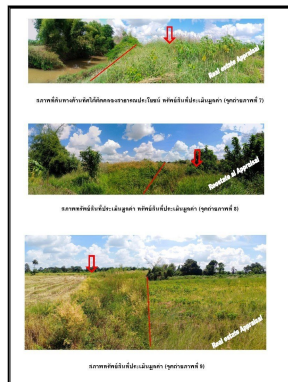

Property Group

Property For Sale

Property Code **63IAM-F-0146** Rating **-**

Price **11,310,000** Property Type **Land**

Land Area **48,324.00 sq.m.** Home Area **-**

Project Name

-

Location

ห้วยโจด วัฒนานคร Sa Kaeo

Doc Deed Number

1939

Map Location (Scan QR to open the map)
13.77283, 102.2136

หมายเหตุ
1. เป็นภาพถ่ายตามสภาพ ผู้ซื้อมีหน้าที่ตรวจสอบรายละเอียดทรัพย์สินที่จะซื้อ ณ สถานที่ดังกล่าว