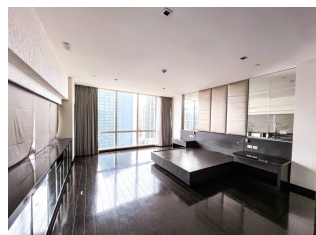

Property Group

Property For Sale

Property Code	Rating
63IAM-D-0134	-
Price	Property Type
55,000,000	Condo
Land Area	Home Area
-	376.92 sq.m.

Project Name

เลอ ราฟฟิเน่ ชมพูนุช

Location

**3/62 ซอยสุขุมวิท 31 ถนนสุขุมวิท คลองตันเหนือ วัฒนา
Bangkok 10110**

Doc Deed Number

3/62

Overview

โครงการเลอราฟฟิเน่ ชมพูนุช สุขุมวิท 31 (Le Raffine Jambunuda Sukhumvit 31)

เลขที่ 3/62 ชั้น 21-22 ทิศตะวันตก เป็นห้องชุดแบบ Duplex พร้อมสระว่ายน้ำส่วนตัว 3 ห้องนอน 4 ห้องน้ำ 1 ห้องนอน Maid และที่จอดรถ 3 คัน

รายละเอียดโครงการ

เจ้าของโครงการ : บริษัท เลอ ราฟฟิเน่ 24 จำกัด

จำนวนห้องชุด : 45 ยูนิต

พื้นที่การใช้ประโยชน์ : ชั้นที่ 1-5 พื้นที่ส่วนกลางและที่จอดรถ ชั้นที่ 6-30 เป็นห้องชุดแบบแบบ Duplex และ Penthouse