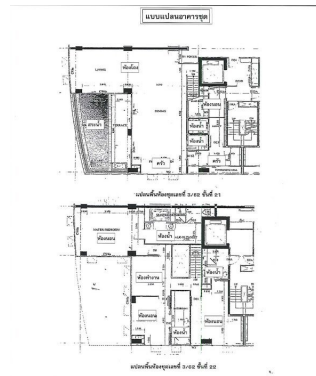

หมายเหตุ

1. เป็นการขายตามสภาพ ผู้ซื้อมีหน้าที่ตรวจสอบรายละเอียดทรัพย์สินที่จะซื้อ ณ สถานที่ตั้งทรัพย์สิน และถือว่าผู้ซื้อได้ทราบถึงสภาพทรัพย์สินนั้นโดยละเอียดครบถ้วนแล้วก่อนเสนอซื้อ
2. บริษัทขอสงวนสิทธิ์ในการเปลี่ยนแปลงราคาและรายละเอียดอื่น ๆ โดยไม่ต้องแจ้งให้ทราบล่วงหน้า