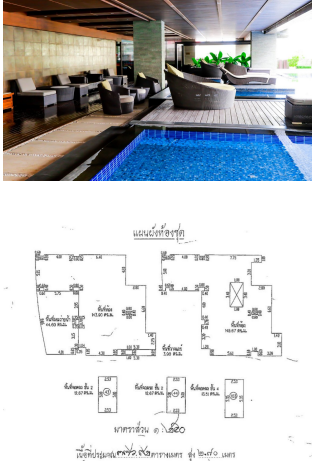

Map Location (Scan QR to open the map)
13.73419, 100.56625