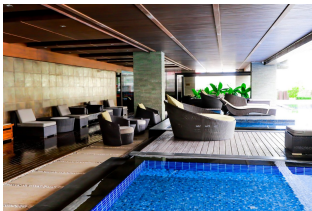

Map Location (Scan QR to open the map)

13.73419, 100.56625