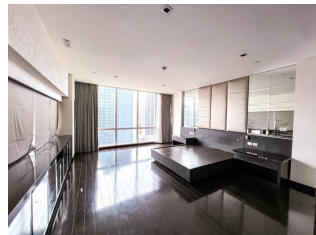

Property Group

Property For Sale

Property Code	Rating
63IAM-D-0134	-

Price	Property Type
55,000,000	Condo

Land Area	Home Area
-	376.92 sq.m.

Project Name
เลอ รัฟฟิเน่ ชมพูนุช

Location
**3/62 ซอยสุขุมวิท 31 ถนนสุขุมวิท คลองตันเหนือ วัฒนา
Bangkok 10110**

Doc Deed Number
3/62

Overview
โครงการเลอรัฟฟิเน่ ชมพูนุช สุขุมวิท 31 (Le Raffine Jambunuda Sukhumvit 31)

เลขที่ 3/62 ชั้น 21-22 ทิศตะวันตก เป็นห้องชุดแบบ Duplex พร้อมสระว่ายน้ำส่วนตัว 3 ห้องนอน 4 ห้องน้ำ 1 ห้องนอน Maid และที่จอดรถ 3 คัน

รายละเอียดโครงการ

เจ้าของโครงการ : บริษัท เลอ รัฟฟิเน่ 24 จำกัด

จำนวนห้องชุด : 45 ยูนิต

พื้นที่การใช้ประโยชน์ : ชั้นที่ 1-5 พื้นที่ส่วนกลางและที่จอดรถ ชั้นที่ 6-30 เป็นห้องชุดแบบ Duplex และ Penthouse