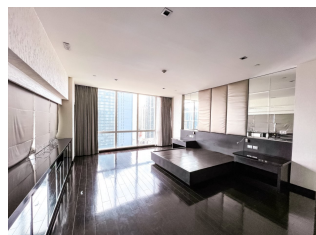

Property Group

Property For Sale

Property Code

63IAM-D-0134

Rating

-

Price

54,700,000

Property Type

Condo

Land Area

-

Home Area

376.92 sq.m.

Project Name

เลอ ราฟฟิเน่ ชมพูนุช

Location

**3/62 ซอยสุขุมวิท 31 ถนนสุขุมวิท คลองตันเหนือ วัฒนา
Bangkok 10110**

Doc Deed Number

3/62

Overview

โครงการเลอราฟฟิเน่ ชมพูนุช สุขุมวิท 31 (Le Raffine Jambunuda Sukhumvit 31)

เลขที่ 3/62 ชั้น 21-22 ทิศตะวันตก เป็นห้องชุดแบบ Duplex พร้อมสระว่ายน้ำส่วนตัว 3 ห้องนอน 4 ห้องน้ำ 1 ห้องนอน Maid และที่จอดรถ 3 คัน

รายละเอียดโครงการ

เจ้าของโครงการ : บริษัท เลอ ราฟฟิเน่ 24 จำกัด

จำนวนห้องชุด : 45 ยูนิต

พื้นที่การใช้ประโยชน์ : ชั้นที่ 1-5 พื้นที่ส่วนกลางและที่จอดรถ ชั้นที่ 6-30 เป็นห้องชุดแบบ Duplex และ Penthouse