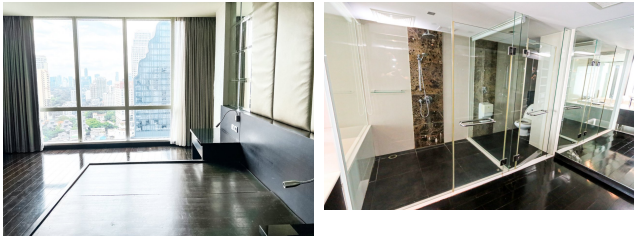

Map Location (Scan QR to open the map)
13.73419, 100.56625