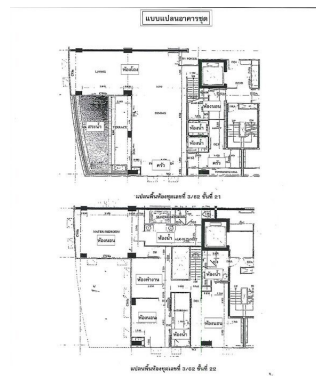

หมายเหตุ

1. เป็นการขายตามสภาพ ผู้ซื้อมีหน้าที่ตรวจสอบรายละเอียดทรัพย์สินที่จะซื้อ ณ สถานที่ตั้งทรัพย์สิน และถือว่าผู้ซื้อได้ทราบถึงสภาพทรัพย์สินนั้นโดยละเอียดครบถ้วนแล้วก่อนเสนอซื้อ
2. บริษัทขอสงวนสิทธิ์ในการเปลี่ยนแปลงราคาและรายละเอียดอื่น ๆ โดยไม่ต้องแจ้งให้ทราบล่วงหน้า