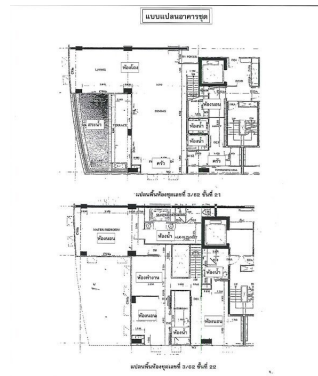

หมายเหตุ

1. เป็นการขายตามสภาพ ผู้ซื้อมีหน้าที่ตรวจสอบรายละเอียดทรัพย์สินที่จะซื้อ ณ สถานที่ตั้งทรัพย์สิน และถือว่าผู้ซื้อได้ทราบถึงสภาพทรัพย์สินนั้นโดยละเอียดครบถ้วนแล้วก่อนเสนอซื้อ
2. บริษัทขอสงวนสิทธิ์ในการเปลี่ยนแปลงราคาและรายละเอียดอื่น ๆ โดยไม่ต้องแจ้งให้ทราบล่วงหน้า