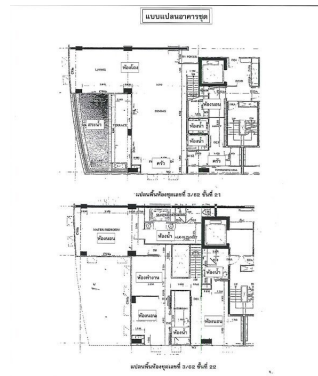

| | |
|-----------|---------------------|
| Land Area | Home Area |
| - | 376.92 sq.m. |

Project Name
เลอ ราฟฟิเน่ ชมพูนุช

Location
**3/62 ซอยสุขุมวิท 31 ถนนสุขุมวิท คลองตันเหนือ วัฒนา
Bangkok 10110**

Doc Deed Number
3/62

Overview
โครงการเลอราฟฟิเน่ ชมพูนุช สุขุมวิท 31 (Le Raffine Jambunuda Sukhumvit 31)

เลขที่ 3/62 ชั้น 21-22 ทิศตะวันตก เป็นห้องชุดแบบ Duplex พร้อมสระว่ายน้ำส่วนตัว 3 ห้องนอน 4 ห้องน้ำ 1 ห้องนอน Maid และที่จอดรถ 3 คัน

รายละเอียดโครงการ

เจ้าของโครงการ : บริษัท เลอ ราฟฟิเน่ 24 จำกัด

จำนวนห้องชุด : 45 ยูนิต

พื้นที่การใช้ประโยชน์ : ชั้นที่ 1-5 พื้นที่ส่วนกลางและที่จอดรถ ชั้นที่ 6-30 เป็นห้องชุดแบบแบบ Duplex และ Penthouse

Map Location (Scan QR to open the map)
13.73419, 100.56625