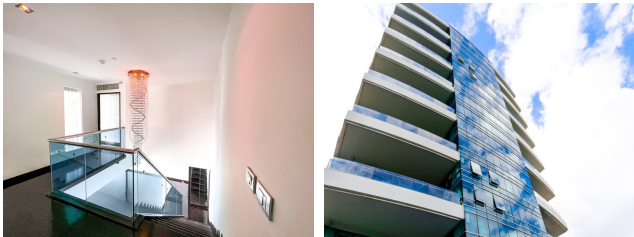

Map Location (Scan QR to open the map)
13.73419, 100.56625