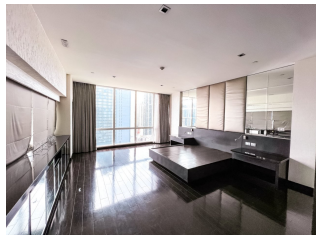

Property Group

Property For Sale

Property Code	Rating
63IAM-D-0134	-

Price	Property Type
55,000,000	Condo

Land Area	Home Area
-	376.92 sq.m.

Project Name
เลอ ราฟฟิเน่ ชมพูนุช

Location
**3/62 ซอยสุขุมวิท 31 ถนนสุขุมวิท คลองตันเหนือ วัฒนา
Bangkok 10110**

Doc Deed Number
3/62

Overview
โครงการเลอราฟฟิเน่ ชมพูนุช สุขุมวิท 31 (Le Raffine Jambunuda Sukhumvit 31)

เลขที่ 3/62 ชั้น 21-22 ทิศตะวันตก เป็นห้องชุดแบบ Duplex พร้อมสระว่ายน้ำส่วนตัว 3 ห้องนอน 4 ห้องน้ำ 1 ห้องนอน Maid และที่จอดรถ 3 คัน

รายละเอียดโครงการ

เจ้าของโครงการ : บริษัท เลอ ราฟฟิเน่ 24 จำกัด

จำนวนห้องชุด : 45 ยูนิต

พื้นที่การใช้ประโยชน์ : ชั้นที่ 1-5 พื้นที่ส่วนกลางและที่จอดรถ ชั้นที่ 6-30 เป็นห้องชุดแบบแบบ Duplex และ Penthouse