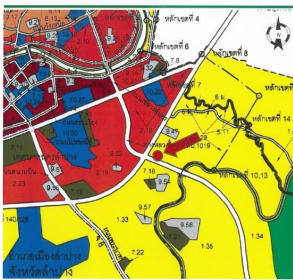

Property Group
Property For Sale

Property Code **63IAM-C-0140** Rating **-**

Price **2,000,000** Property Type **Comercial Building**

Land Area **72.40 sq.m.** Home Area **-**

Project Name **-**

Location **11 ซอย- ถนนชिरารุรดำเนิน พระบาท เมืองลำปาง
Lampang**

Doc Deed Number **49117**

Map Location (Scan QR to open the map)
18.28538, 99.51432

เขตสีเหลือง สีนี้เป็นพื้นที่อยู่อาศัยหนาแน่นน้อย

หมายเหตุ

1. เป็นการขายตามสภาพ ผู้ซื้อมีหน้าที่ตรวจสอบรายละเอียดทรัพย์สินที่จะซื้อ ณ สถานที่ตั้งทรัพย์สิน และถือว่าผู้ซื้อได้ทราบถึงสภาพทรัพย์สินนี้โดยละเอียดครบถ้วนแล้วก่อนเสนอซื้อ
2. บริษัทขอสงวนสิทธิ์ในการเปลี่ยนแปลงราคาและรายละเอียดอื่น ๆ โดยไม่ต้องแจ้งให้ทราบล่วงหน้า