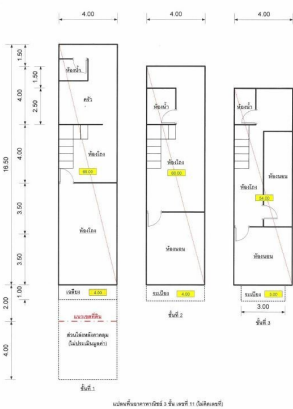

Doc Deed Number **49117**

Map Location (Scan QR to open the map)
18.28538, 99.51432

เขตสีเหลือง สีนี้เป็นพื้นที่อยู่อาศัยหนาแน่นน้อย

หมายเหตุ

1. เป็นการขายตามสภาพ ผู้ซื้อมีหน้าที่ตรวจสอบรายละเอียดทรัพย์สินที่จะซื้อ ณ สถานที่ตั้งทรัพย์สิน และถือว่าผู้ซื้อได้ทราบถึงสภาพทรัพย์สินนี้โดยละเอียดครบถ้วนแล้วก่อนเสนอซื้อ
2. บริษัทขอสงวนสิทธิ์ในการเปลี่ยนแปลงราคาและรายละเอียดอื่น ๆ โดยไม่ต้องแจ้งให้ทราบล่วงหน้า