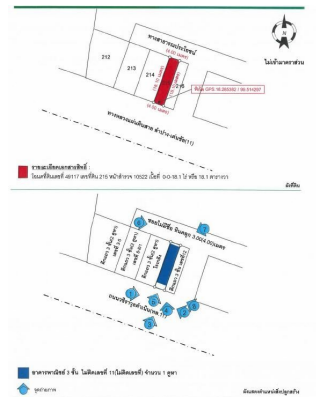

Property Group
Property For Sale

Property Code	Rating
63IAM-C-0140	-
Price	Property Type
1,800,000	Commercial Building
Land Area	Home Area
72.40 sq.m.	-

Project Name
-

Location
**11 ซอย- ถนนชिरารุรดำเนิน พระบาท เมืองลำปาง
Lampang**

Doc Deed Number
49117

Map Location (Scan QR to open the map)
18.28538, 99.51432

เขตสีเหลือง สีนี้เป็นพื้นที่อยู่อาศัยหนาแน่นน้อย

หมายเหตุ

1. เป็นการขายตามสภาพ ผู้ซื้อมีหน้าที่ตรวจสอบรายละเอียดทรัพย์สินที่จะซื้อ ณ สถานที่ตั้งทรัพย์สิน และถือว่าผู้ซื้อได้ทราบถึงสภาพทรัพย์สินนี้โดยละเอียดครบถ้วนแล้วก่อนเสนอซื้อ
2. บริษัทขอสงวนสิทธิ์ในการเปลี่ยนแปลงราคาและรายละเอียดอื่น ๆ โดยไม่ต้องแจ้งให้ทราบล่วงหน้า