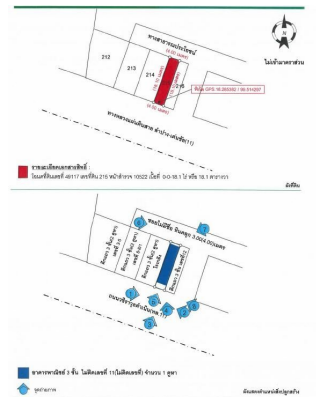

Doc Deed Number **49117**

Map Location (Scan QR to open the map)
18.28538, 99.51432

เขตสีเหลือง สีนี้เป็นพื้นที่อยู่อาศัยหนาแน่นน้อย

หมายเหตุ

1. เป็นการขายตามสภาพ ผู้ซื้อมีหน้าที่ตรวจสอบรายละเอียดทรัพย์สินที่จะซื้อ ณ สถานที่ตั้งทรัพย์สิน และถือว่าผู้ซื้อได้ทราบถึงสภาพทรัพย์สินนี้โดยละเอียดครบถ้วนแล้วก่อนเสนอซื้อ
2. บริษัทขอสงวนสิทธิ์ในการเปลี่ยนแปลงราคาและรายละเอียดอื่น ๆ โดยไม่ต้องแจ้งให้ทราบล่วงหน้า