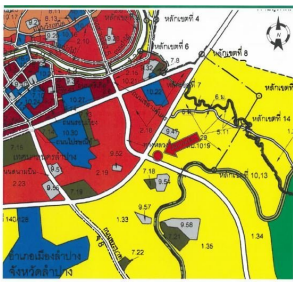

Property Group
Property For Sale

Property Code **63IAM-C-0140** Rating **-**

Price **1,800,000** Property Type **Comercial Building**

Land Area **72.40 sq.m.** Home Area **-**

Project Name **-**

Location **11 ซอย- ถนนชिरารุรดำเนิน พระบาท เมืองลำปาง
Lampang**

Doc Deed Number **49117**

Map Location (Scan QR to open the map)
18.28538, 99.51432

เขตสีเหลือง สีนี้เป็นพื้นที่อยู่อาศัยหนาแน่นน้อย

หมายเหตุ

1. เป็นการขายตามสภาพ ผู้ซื้อมีหน้าที่ตรวจสอบรายละเอียดทรัพย์สินที่จะซื้อ ณ สถานที่ตั้งทรัพย์สิน และถือว่าผู้ซื้อได้ทราบถึงสภาพทรัพย์สินนี้โดยละเอียดครบถ้วนแล้วก่อนเสนอซื้อ
2. บริษัทขอสงวนสิทธิ์ในการเปลี่ยนแปลงราคาและรายละเอียดอื่น ๆ โดยไม่ต้องแจ้งให้ทราบล่วงหน้า