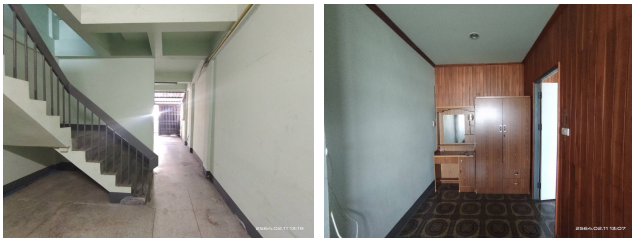

Map Location (Scan QR to open the map)
18.28538, 99.51432