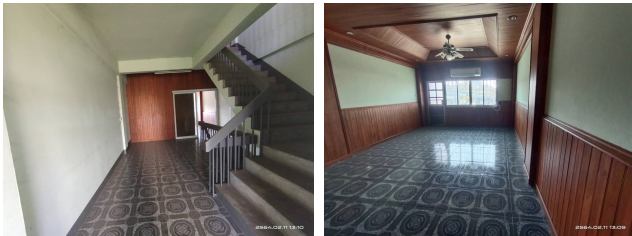

Map Location (Scan QR to open the map)
18.28538, 99.51432