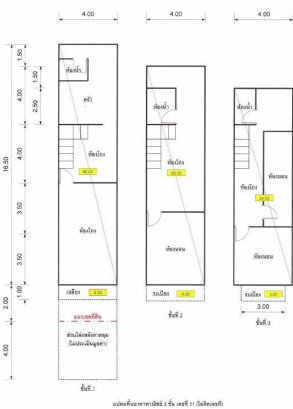

Doc Deed Number
49117

Map Location (Scan QR to open the map)
18.28538, 99.51432

เขตสีเหลือง สีนี้เป็นพื้นที่อยู่อาศัยหนาแน่นน้อย

หมายเหตุ

1. เป็นการขายตามสภาพ ผู้ซื้อมีหน้าที่ตรวจสอบรายละเอียดทรัพย์สินที่จะซื้อ ณ สถานที่ตั้งทรัพย์สิน และถือว่าผู้ซื้อได้ทราบถึงสภาพทรัพย์สินนี้โดยละเอียดครบถ้วนแล้วก่อนเสนอซื้อ
2. บริษัทขอสงวนสิทธิ์ในการเปลี่ยนแปลงราคาและรายละเอียดอื่น ๆ โดยไม่ต้องแจ้งให้ทราบล่วงหน้า