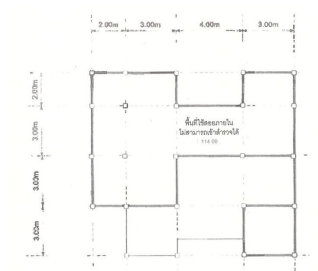

Project Name

ป่านตา ปาร์ค อิลล์

Location

ถนนสายช่องประตู-หนองพรานพุก (ปช.2043) ตำบลหัวหิน Prachuap Khiri Khan 77110

Doc Deed Number

น.ส. 3 ก 9085

Map Location (Scan QR to open the map)

12.53973, 99.90535

แผนผังหน้าอาคารที่ระบุในแผนที่ โฉนดที่ดิน (โฉนดที่ดิน 19 ไร่ 2 งาน 10 ตารางวา)

หมายเหตุ

1. เป็นการขายตามสภาพ ผู้ซื้อหน้าที่จะตรวจสอบรายละเอียดทรัพย์สินที่จะซื้อ ณ สถานที่ตั้งทรัพย์สิน และถือว่าผู้ซื้อได้ทราบถึงสภาพทรัพย์สินนี้โดยละเอียดครบถ้วนแล้วก่อนเสนอซื้อ
2. บริษัทขอสงวนสิทธิ์ในการเปลี่ยนแปลงราคาและรายละเอียดอื่น ๆ โดยไม่ต้องแจ้งให้ทราบล่วงหน้า