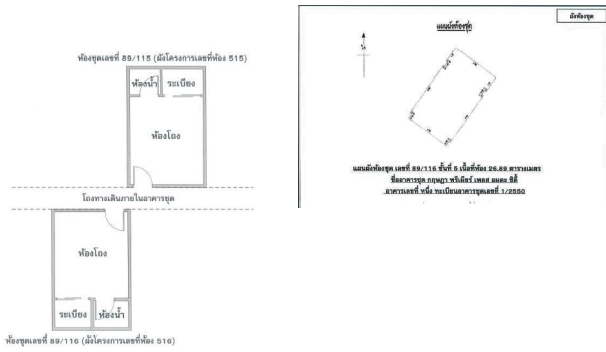

หมายเหตุ

1. เป็นการขายตามสภาพ ผู้ซื้อมีหน้าที่ตรวจสอบรายละเอียดทรัพย์สินที่จะซื้อ ณ สถานที่ตั้งทรัพย์สิน และถือว่าผู้ซื้อได้ทราบถึงสภาพทรัพย์สินโดยละเอียดครบถ้วนแล้วก่อนเสนอซื้อ
2. บริษัทขอสงวนสิทธิ์ในการเปลี่ยนแปลงราคาและรายละเอียดอื่น ๆ โดยไม่ต้องแจ้งให้ทราบล่วงหน้า