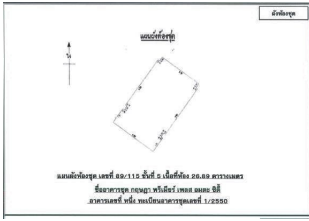

Property Group
Property For Sale

Property Code	Rating
61IAM-D-0113	-
Price	Property Type
511,000	Condo
Land Area	Home Area
-	26.89 sq.m.

Project Name
กฤษฏา พรีเมียร์ เพลส

Location
89/115 (515) ชั้น 5 มบายางพวง ปากทอง Rayong

Doc Deed Number
89/115

Map Location (Scan QR to open the map)
12.99504, 101.09942

หมายเหตุ

1. เป็นการขายตามสภาพ ผู้ซื้อมีหน้าที่ตรวจสอบรายละเอียดทรัพย์สินที่จะซื้อ ณ สถานที่ตั้งทรัพย์สิน และถือว่าผู้ซื้อได้ทราบถึงสภาพทรัพย์สินนี้โดยละเอียดครบถ้วนแล้วก่อนเสนอซื้อ
2. บริษัทของลงวนสิทธิ์ในการเปลี่ยนแปลงราคาและรายละเอียดอื่น ๆ โดยไม่ต้องแจ้งให้ทราบล่วงหน้า