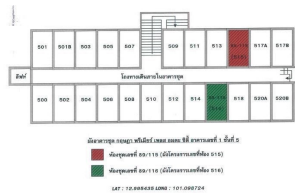

Property Group
Property For Sale

Property Code	Rating
61IAM-D-0113	-
Price	Property Type
511,000	Condo
Land Area	Home Area
-	26.89 sq.m.

Project Name
กฤษฏา พรีเมียร์ เพลส

Location
89/115 (515) ชั้น 5 มบายางพวง ปากทอง Rayong

Doc Deed Number
89/115

Map Location (Scan QR to open the map)
12.99504, 101.09942