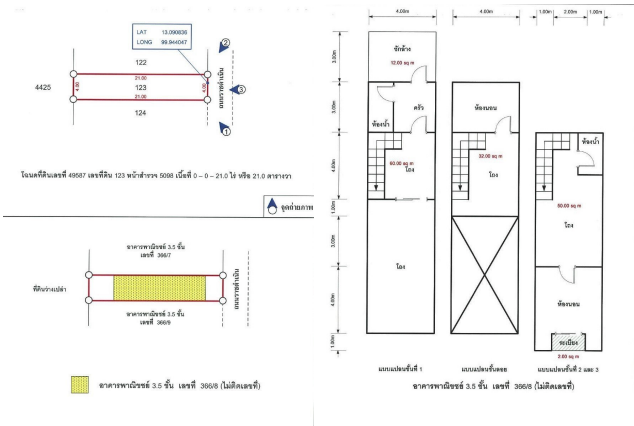

Location
**336/8(ไม่ติดป้าย) ซอย- ถนนราชดำเนิน บ้านหม้อ
เมืองเพชรบุรี Phetchaburi 76000**

Doc Deed Number
49587

Map Location (Scan QR to open the map)
13.09084, 99.94405

หมายเหตุ

1. เป็นการขายตามสภาพ ผู้ซื้อมีหน้าที่ตรวจสอบรายละเอียดทรัพย์สินที่จะซื้อ ณ สถานที่ตั้งทรัพย์สิน และถือว่าผู้ซื้อได้ทราบถึงสภาพทรัพย์สินนั้นโดยละเอียดครบถ้วนแล้วก่อนเสนอซื้อ
2. บริษัทขอสงวนสิทธิ์ในการเปลี่ยนแปลงราคาและรายละเอียดอื่น ๆ โดยไม่ต้องแจ้งให้ทราบล่วงหน้า