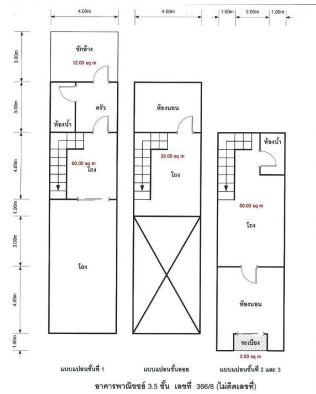

Map Location (Scan QR to open the map)
13.09084, 99.94405