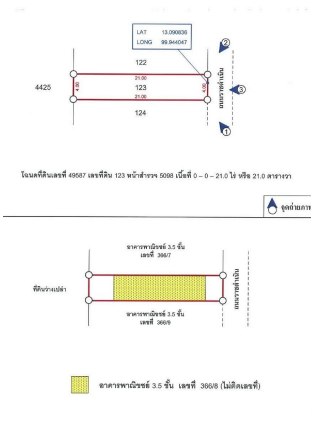

Map Location (Scan QR to open the map)
13.09084, 99.94405