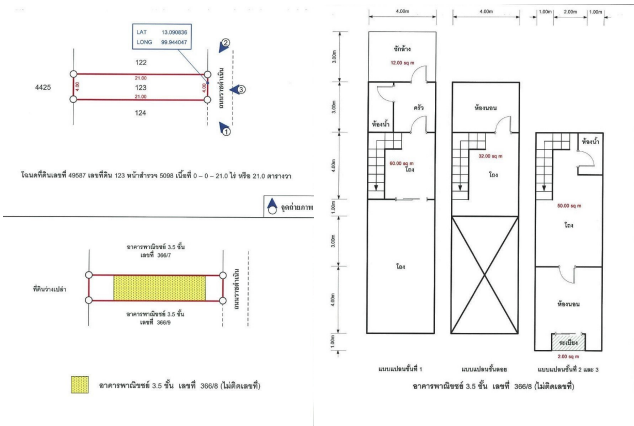

Location **336/8(ไม่ติดป้าย) ซอย- ถนนราชดำเนิน บ้านหม้อ เมืองเพชรบุรี Phetchaburi 76000**

Doc Deed Number **49587**

Map Location (Scan QR to open the map)
13.09084, 99.94405

หมายเหตุ

1. เป็นการขายตามสภาพ ผู้ซื้อมีหน้าที่ตรวจสอบรายละเอียดทรัพย์สินที่จะซื้อ ณ สถานที่ตั้งทรัพย์สิน และถือว่าผู้ซื้อได้ทราบถึงสภาพทรัพย์สินนั้นโดยละเอียดครบถ้วนแล้วก่อนเสนอซื้อ
2. บริษัทขอสงวนสิทธิ์ในการเปลี่ยนแปลงราคาและรายละเอียดอื่น ๆ โดยไม่ต้องแจ้งให้ทราบล่วงหน้า