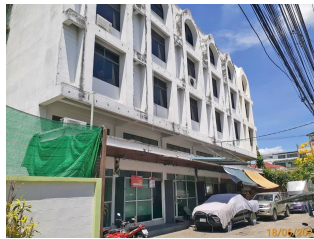

Map Location (Scan QR to open the map)
13.81181, 100.59722

หมายเหตุ

1. เป็นการขายตามสภาพ ผู้ซื้อมีหน้าที่ตรวจสอบรายละเอียดทรัพย์สินที่จะซื้อ ณ สถานที่ตั้งทรัพย์สิน และถือว่าผู้ซื้อได้ทราบถึงสภาพทรัพย์สินนั้นโดยละเอียดครบถ้วนแล้วก่อนเสนอซื้อ
2. บริษัทฯ ขอสงวนสิทธิ์ในการเปลี่ยนแปลงราคาและรายละเอียดอื่น ๆ โดยไม่ต้องแจ้งให้ทราบล่วงหน้า