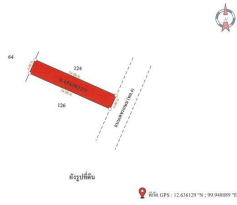

Property Type

Comercial Building

Land Area

96.00 sq.m.

Home Area

200.40 sq.m.

Project Name

เปี่ยมมรกต พลาซ่า

Location

**1991/8(ไม่ติดเลขที่) ซอย- ถนนเพชรเกษม (ทล.4) ะอำ
ชะอำ Phetchaburi 76120**

Doc Deed Number

69420

Map Location (Scan QR to open the map)

12.63619, 99.94816

ส่วนที่ 1 ส่วนที่ 2 ส่วนที่ 3 ส่วนที่ 4

หมายเหตุ