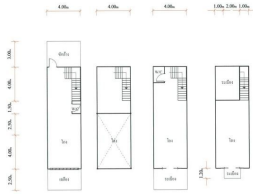

หมายเหตุ

1. เป็นการขายตามสภาพ ผู้ซื้อผู้นำที่ตรวจสอบรายละเอียดทรัพย์สินที่จะซื้อ ณ สถานที่ตั้งทรัพย์สิน และถือว่าผู้ซื้อได้ทราบถึงสภาพทรัพย์สินนั้นโดยละเอียดครบถ้วนแล้วก่อนเสนอซื้อ
2. บริษัทขอสงวนสิทธิ์ในการเปลี่ยนแปลงราคาและรายละเอียดอื่น ๆ โดยไม่ต้องแจ้งให้ทราบล่วงหน้า