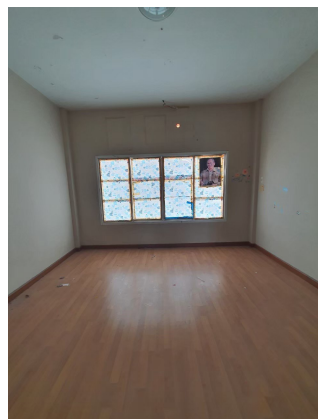

Property Group

Property For Sale

Property Code

61IAM-B-0111

Rating

-

Price

1,200,000

Property Type

Townhome

Land Area

80.00 sq.m.

Home Area

111.00 sq.m.

Project Name

-

Location

**399/6 ซอยเจดีย์หักนอก (ฝั่งวัด) ถนนเจดีย์หัก-เขา
ทล.3291 เจดีย์หัก เมืองราชบุรี Ratchaburi**

Doc Deed Number

96114

Map Location (Scan QR to open the map)

13.54607, 99.79898