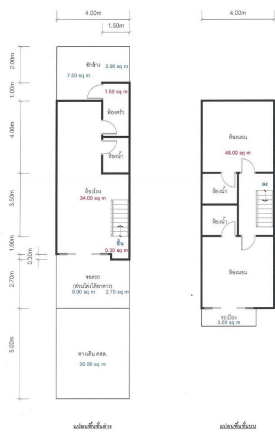

หมายเหตุ

1. เป็นการขายตามสภาพ ผู้ซื้อมีหน้าที่ตรวจสอบรายละเอียดทรัพย์สินที่จะซื้อ ณ สถานที่ตั้งทรัพย์สิน และถือว่าผู้ซื้อได้ทราบถึงสภาพทรัพย์สินนี้โดยละเอียดครบถ้วนแล้วก่อนเสนอซื้อ
2. บริษัทขอสงวนสิทธิ์ในการเปลี่ยนแปลงราคาและรายละเอียดอื่น ๆ โดยไม่ต้องแจ้งให้ทราบล่วงหน้า