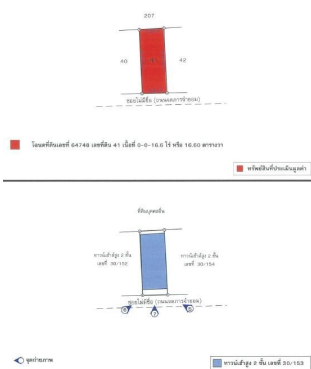

รวมแปลทาวนโฮม 2 ชั้น เลขที่ 30/153

Property Group  
**Property For Sale**

Property Code **61IAM-B-0093** Rating **-**

Price **970,000** Property Type **Townhome**

Land Area **66.40 sq.m.** Home Area **115.00 sq.m.**