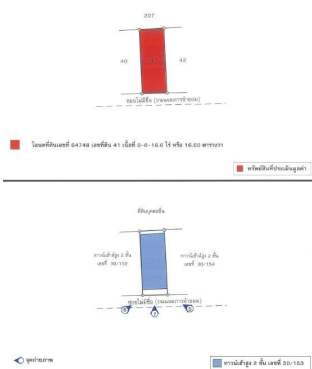

รวมแปลนอาคาร 2 ชั้น เลขที่ 30/153

Property Group

Property For Sale

Property Code **6IIAM-B-0093** Rating **-**

Price **970,000** Property Type **Townhome**

Land Area **66.40 sq.m.** Home Area **115.00 sq.m.**