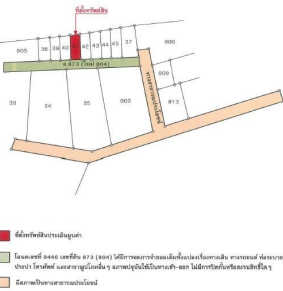

รวมแปลทาวนโฮม 2 ชั้น เลขที่ 30/153

Property Group  
**Property For Sale**

Property Code **61IAM-B-0093** Rating **-**

Price **970,000** Property Type **Townhome**

Land Area **66.40 sq.m.** Home Area **115.00 sq.m.**

Project Name **-**

Location  
**30/153 ซอยชลประทาน 46 ถนนเลียบคลองชลประทาน  
ห้วยหิน ห้วยหิน Prachuap Khiri Khan 77110**

Doc Deed Number  
**64748**

Map Location (Scan QR to open the map)  
**12.59038, 99.94402**