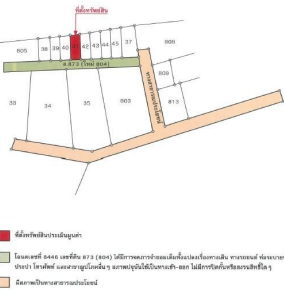

รวมแปลนอาคาร 2 ชั้น เลขที่ 30/153

Property Group

Property For Sale

Property Code **6IIAM-B-0093** Rating **-**

Price **970,000** Property Type **Townhome**

Land Area **66.40 sq.m.** Home Area **115.00 sq.m.**

Project Name **-**

Location **30/153 ซอยชลประทาน 46 ถนนเลียบคลองชลประทาน
หิวหิว หิวหิว Prachuap Khiri Khan 77110**

Doc Deed Number **64748**

Map Location (Scan QR to open the map)
12.59038, 99.94402

หมายเหตุ