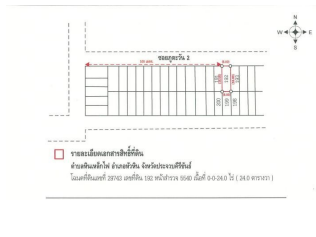

Map Location (Scan QR to open the map)
12.58014, 99.92195