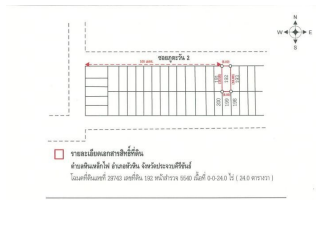

Location  
**318/66(ไม่ติดเลขที่) ซอย2 ถนนหัวหิน-  
ห้วยมงคล(ทล.3218) หินเหล็กไฟ หัวหิน Prachuap Khiri  
Khan**

Doc Deed Number  
**29743**

Map Location (Scan QR to open the map)  
**12.58014, 99.92195**