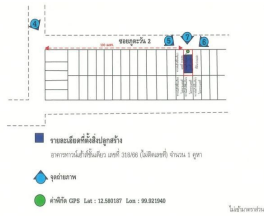

Location  
**318/66(ไม่ติดเลขที่) ซอย2 ถนนหัวหิน-  
ห้วยมงคล(ทล.3218) หินเหล็กไฟ หัวหิน Prachuap Khiri  
Khan**

Doc Deed Number  
**29743**

Map Location (Scan QR to open the map)  
**12.58014, 99.92195**