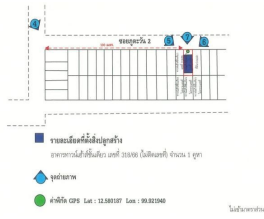

หมายเหตุ

1. เป็นการขายตามสภาพ ผู้ซื้อมีหน้าที่ตรวจสอบรายละเอียดทรัพย์สินที่จะซื้อ ณ สถานที่ตั้งทรัพย์สิน และถือว่าผู้ซื้อได้ทราบถึงสภาพทรัพย์สินนี้โดยละเอียดครบถ้วนแล้วก่อนเสนอซื้อ
2. บริษัทขอสงวนสิทธิ์ในการเปลี่ยนแปลงราคาและรายละเอียดอื่น ๆ โดยไม่ต้องแจ้งให้ทราบล่วงหน้า