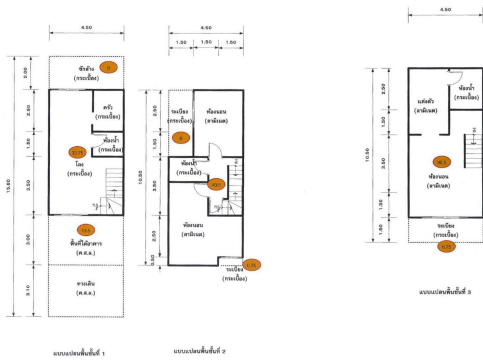

หมายเหตุ

1. เป็นการขายตามสภาพ ผู้ซื้อมีหน้าที่ตรวจสอบรายละเอียดทรัพย์สินที่จะซื้อ ณ สถานที่ตั้งทรัพย์สิน และถือว่าผู้ซื้อได้ทราบถึงสภาพทรัพย์สินนี้โดยละเอียดครบถ้วนแล้วก่อนเสนอซื้อ
2. บริษัทขอสงวนสิทธิ์ในการเปลี่ยนแปลงราคาและรายละเอียดอื่น ๆ โดยไม่ต้องแจ้งให้ทราบล่วงหน้า