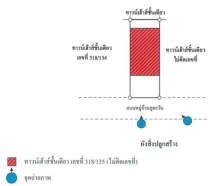

หมายเหตุ

1. เป็นการขายตามสภาพ ผู้ซื้อมีหน้าที่ตรวจสอบรายละเอียดทรัพย์สินที่จะซื้อ ณ สถานที่ตั้งทรัพย์สิน และถือว่าผู้ซื้อได้ทราบถึงสภาพทรัพย์สินนี้โดยละเอียดครบถ้วนแล้วก่อนเสนอซื้อ
2. บริษัทขอสงวนสิทธิ์ในการเปลี่ยนแปลงราคาและรายละเอียดอื่น ๆ โดยไม่ต้องแจ้งให้ทราบล่วงหน้า