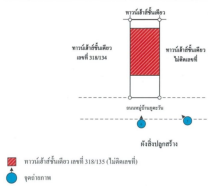

Doc Deed Number

30220

Map Location (Scan QR to open the map)

12.58246, 99.92094

หมายเหตุ

1. เป็นการขายตามสภาพ ผู้ซื้อที่มีหน้าที่ตรวจสอบรายละเอียดทรัพย์สินที่จะซื้อ ณ สถานที่ตั้งทรัพย์สิน และถือว่าผู้ซื้อได้ทราบถึงสภาพทรัพย์สินนั้นโดยละเอียดครบถ้วนแล้วก่อนเสนอซื้อ
2. บริษัทขอสงวนสิทธิ์ในการเปลี่ยนแปลงราคาและรายละเอียดอื่น ๆ โดยไม่ต้องแจ้งให้ทราบล่วงหน้า