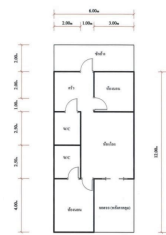

หมายเหตุ

1. เป็นการขายตามสภาพ ผู้ซื้อมีหน้าที่ตรวจสอบรายละเอียดทรัพย์สินที่จะซื้อ ณ สถานที่ตั้งทรัพย์สิน และถือว่าผู้ซื้อได้ทราบถึงสภาพทรัพย์สินนั้นโดยละเอียดครบถ้วนแล้วก่อนเสนอซื้อ
2. บริษัทขอสงวนสิทธิ์ในการเปลี่ยนแปลงราคาและรายละเอียดอื่น ๆ โดยไม่ต้องแจ้งให้ทราบล่วงหน้า