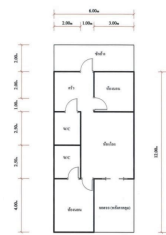

หมายเหตุ

1. เป็นการขายตามสภาพ ผู้ซื้อที่มีหน้าที่ตรวจสอบรายละเอียดทรัพย์สินที่จะซื้อ ณ สถานที่ตั้งทรัพย์สิน และถือว่าผู้ซื้อได้ทราบถึงสภาพทรัพย์สินนั้นโดยละเอียดครบถ้วนแล้วก่อนเสนอซื้อ
2. บริษัทขอสงวนสิทธิ์ในการเปลี่ยนแปลงราคาและรายละเอียดอื่น ๆ โดยไม่ต้องแจ้งให้ทราบล่วงหน้า