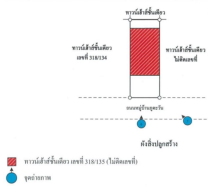

หมายเหตุ

1. เป็นการขายตามสภาพ ผู้ซื้อมีหน้าที่ตรวจสอบรายละเอียดทรัพย์สินที่จะซื้อ ณ สถานที่ตั้งทรัพย์สิน และถือว่าผู้ซื้อได้ทราบถึงสภาพทรัพย์สินนั้นโดยละเอียดครบถ้วนแล้วก่อนเสนอซื้อ
2. บริษัทขอสงวนสิทธิ์ในการเปลี่ยนแปลงราคาและรายละเอียดอื่น ๆ โดยไม่ต้องแจ้งให้ทราบล่วงหน้า