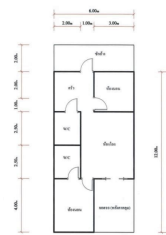

หมายเหตุ

1. เป็นการขายตามสภาพ ผู้ซื้อมีหน้าที่ตรวจสอบรายละเอียดทรัพย์สินที่จะซื้อ ณ สถานที่ตั้งทรัพย์สิน และถือว่าผู้ซื้อได้ทราบถึงสภาพทรัพย์สินนี้โดยละเอียดครบถ้วนแล้วก่อนเสนอซื้อ
2. บริษัทขอสงวนสิทธิ์ในการเปลี่ยนแปลงราคาและรายละเอียดอื่น ๆ โดยไม่ต้องแจ้งให้ทราบล่วงหน้า