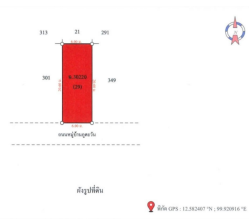

หมายเหตุ

1. เป็นการขายตามสภาพ ผู้ซื้อมีหน้าที่ตรวจสอบรายละเอียดทรัพย์สินที่จะซื้อ ณ สถานที่ตั้งทรัพย์สิน และถือว่าผู้ซื้อได้ทราบถึงสภาพทรัพย์สินนี้โดยละเอียดครบถ้วนแล้วก่อนเสนอซื้อ
2. บริษัทขอสงวนสิทธิ์ในการเปลี่ยนแปลงราคาและรายละเอียดอื่น ๆ โดยไม่ต้องแจ้งให้ทราบล่วงหน้า