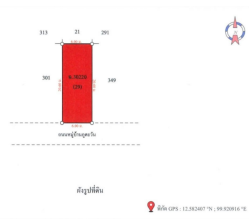

หมายเหตุ

1. เป็นการขายตามสภาพ ผู้ซื้อมีหน้าที่ตรวจสอบรายละเอียดทรัพย์สินที่จะซื้อ ณ สถานที่ตั้งทรัพย์สิน และถือว่าผู้ซื้อได้ทราบถึงสภาพทรัพย์สินนั้นโดยละเอียดครบถ้วนแล้วก่อนเสนอซื้อ
2. บริษัทขอสงวนสิทธิ์ในการเปลี่ยนแปลงราคาและรายละเอียดอื่น ๆ โดยไม่ต้องแจ้งให้ทราบล่วงหน้า