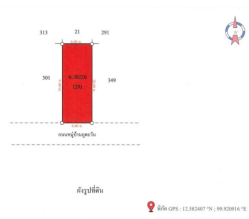

Property Group

Property For Sale

Property Code	Rating
6IIAM-B-0030	-
Price	Property Type
1,100,000	Townhome
Land Area	Home Area
124.00 sq.m.	84.00 sq.m.

Project Name

ภูตะวัน

Location

318/135(ไม่ติดเลขที่) ซอย10 ถนนหัวหิน-หัวยมงคล(ทล.3218) หินเหล็กไฟ หัวหิน Prachuap Khiri Khan 77110

Doc Deed Number

30220

Map Location (Scan QR to open the map)

12.58246, 99.92094

หมายเหตุ

1. เป็นการขายตามสภาพ ผู้ซื้อที่มีหน้าที่ตรวจสอบรายละเอียดทรัพย์สินที่จะซื้อ ณ สถานที่ตั้งทรัพย์สิน และถือว่าผู้ซื้อได้ทราบถึงสภาพทรัพย์สินนั้นโดยละเอียดครบถ้วนแล้วก่อนเสนอซื้อ
2. บริษัทขอสงวนสิทธิ์ในการเปลี่ยนแปลงราคาและรายละเอียดอื่น ๆ โดยไม่ต้องแจ้งให้ทราบล่วงหน้า